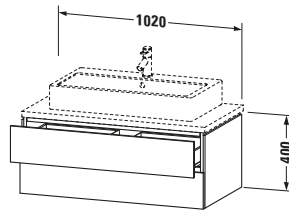

Konsolenwaschtischunterbau wandhängend

Basis Angaben	
Langbezeichnung	Duravit L-Cube Konsolenwaschtischunterbau wandhängend, Weiß Hochglanz, Rechteckig, Anzahl Schubkästen: 2, Tip-on Technik – LC581902222

Lieferumfang	
Montage	
Inkl. Befestigungsmaterial	✓
Technische Dokumentation	
Inkl. Montageanleitung	digital und gedruckt

Passende Produkte	
Passende Artikel	
	Raumsparsiphon # 005076 Universal
	Einrichtungssystem Set # UV0508 Universal

Spezifikationen	
Anzahl Schubkästen	2
Für Anzahl Waschtische	1
Montagegrad	Montiert
Waschplatz	
Position Becken	Mitte
Montage	
Montageart	Konsolenmontage / Wandhängend / Wandmontage
Farbe	
Farbwert	Weiß
Glanzgrad	Hochglanz
Front	
Farbwert Front	Weiß
Glanzgrad Front	Hochglanz
Korpus	
Glanzgrad Korpus	Hochglanz
Material Korpus	Hochverdichtete Dreischicht-Holzspanplatte
Oberfläche Korpus	Dekor
Griff	
Ausführung Griff	Grifflos

Logistik	
Artikelgewicht	36,5 kg
Verkaufsverpackung	
Art Verkaufsverpackung	Karton
Menge / Verkaufsverpackung	1 Stk.
Ab Werk verpackt	✓
Breite Verkaufsverpackung inkl. Artikel	615 mm
Höhe Verkaufsverpackung inkl. Artikel	1060 mm
Tiefe Verkaufsverpackung inkl. Artikel	550 mm
Gewicht Verkaufsverpackung inkl. Artikel	41 kg
Anzahl Packstücke	1

Notwendige Artikel	
	Konsolle # LC103C L-Cube
	Konsolle # LC107C L-Cube
	Konsolle # LC102C L-Cube
	Konsolle # LC106C L-Cube

Vermaßung	
Breite / Länge	1020 mm
Höhe	400 mm
Tiefe / Breite	547 mm
Min. Wandabstand	20 mm

Weitere Informationen finden Sie hier

<https://pro.duravit.de/p/LC581902222>

Features	
Tip-on Technik	✓
Einrichtungssystem	Optional
Selbsteinzug mit Dämpfung	✓
Siphonausschnitt	✓
Schürze	✓