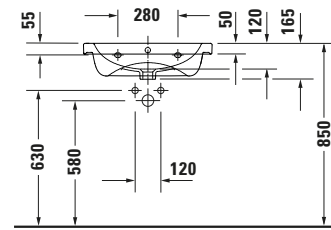

Waschtisch

Basis Angaben

Langbezeichnung	Duravit D-Code Waschtisch 600 mm Weiß Hochglanz, Hahnlochbank, Anzahl Hahnlöcher pro Waschplatz: 1, Über- lauf – 2399600000
-----------------	---

Passende Produkte

Features

Waschplatz	
Hahnlochbank	✓
Waschtisch	
Von unten glasiert	✓

Logistik

Artikelgewicht	18 kg
----------------	-------

Beschreibungstexte

Ausschreibungstext	Duravit D-Code Waschtisch Weiß Hochglanz 600 mm, Designer: sieger de- sign, Sanitärkeramik, Wandhängend, Über- lauf, Position Ablauf: Mitte, Von unten gla- siert, Ablagefläche: LinksRechts, Anzahl Becken: 1, Position Be- cken: Mitte, Position Hahnloch: Mitte, Weiß Hochglanz, Geeignet für Möbel, Hahnloch- bank, CE-Kennzei- chen-1: EN 14688, EAN Nr.: 4067116377569, Artikelgewicht: 18 kg, Beckenbreite: 525 mm, Beckentiefe: 120 mm, Abmessungen (Breite / Länge x Tie- fe / Breite x Höhe): 600 x 480 x 165 mm, Artikel Nr.: 2399600000
--------------------	---