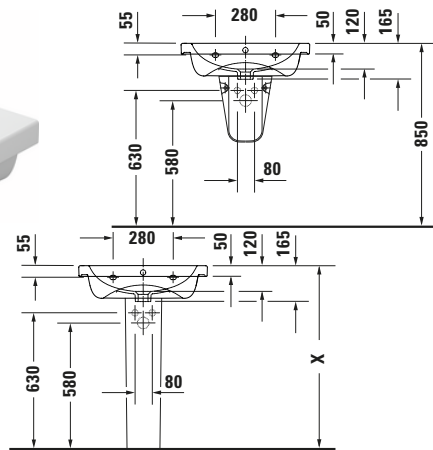

Waschtisch

Basis Angaben

Langbezeichnung	Duravit D-Code Waschtisch 600 mm Weiß Hochglanz, Hahnlochbank, Anzahl Hahnlöcher pro Waschplatz: 1, Über- lauf – 2399600000
-----------------	---

Passende Produkte

Passende Artikel	
	Push-open Ventil # 005052 Universal
	Raumsparsiphon # 005076 Universal
	Halbsäule # 085718 D-Code

Weitere Informationen finden Sie hier

<https://pro.duravit.de/p/2399600000>
Spezifikationen

Features

Waschplatz	
Hahnlochbank	✓
Waschtisch	
Von unten glasiert	✓

Logistik

Artikelgewicht	18 kg
----------------	-------

Beschreibungstexte

Ausschreibungstext	Duravit D-Code Waschtisch Weiß Hochglanz 600 mm, Designer: sieger de- sign, Sanitärkeramik, Wandhängend, Über- lauf, Position Ablauf: Mitte, Von unten gla- siert, Ablagefläche: LinksRechts, Anzahl Becken: 1, Position Be- cken: Mitte, Position Hahnloch: Mitte, Weiß Hochglanz, Geeignet für Möbel, Hahnloch- bank, CE-Kennzei- chen-1: EN 14688, EAN Nr.: 4067116377569, Artikelgewicht: 18 kg, Beckenbreite: 525 mm, Beckentiefe: 120 mm, Abmessungen (Breite / Länge x Tie- fe / Breite x Höhe): 600 x 480 x 165 mm, Artikel Nr.: 2399600000
--------------------	---