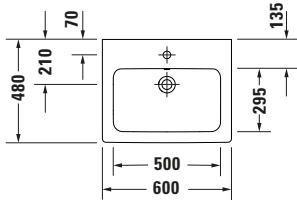

Waschtisch

Basis Angaben

Langbezeichnung	Duravit D-Code Waschtisch 600 mm Weiß Hochglanz, Hahnlochbank, Anzahl Hahnlöcher pro Waschplatz: 1, Über- lauf – 2399600000
-----------------	---

Passende Produkte

Farbe	
Farbwert	Weiß
Innenfarbe	Weiß
Aussenfarbe	Weiß
Glanzgrad	Hochglanz
Glanzgrad Innen	Hochglanz
Glanzgrad Außen	Hochglanz
Überlauf	
Überlauf	✓
Waschplatz	
Anzahl Hahnlöcher pro Waschplatz	1
Material	
Material	Keramik

Features

Waschplatz	
Hahnlochbank	✓
Waschtisch	
Von unten glasiert	✓

Logistik

Artikelgewicht	18 kg
----------------	-------

Beschreibungstexte

Ausschreibungstext	Duravit D-Code Waschtisch Weiß Hochglanz 600 mm, Designer: sieger de- sign, Sanitärkeramik, Wandhängend, Über- lauf, Position Ablauf: Mitte, Von unten gla- siert, Ablagefläche: LinksRechts, Anzahl Becken: 1, Position Be- cken: Mitte, Position Hahnloch: Mitte, Weiß Hochglanz, Geeignet für Möbel, Hahnloch- bank, CE-Kennzei- chen-1: EN 14688, EAN Nr.: 4067116377569, Artikelgewicht: 18 kg, Beckenbreite: 525 mm, Beckentiefe: 120 mm, Abmessungen (Breite / Länge x Tie- fe / Breite x Höhe): 600 x 480 x 165 mm, Artikel Nr.: 2399600000
--------------------	---