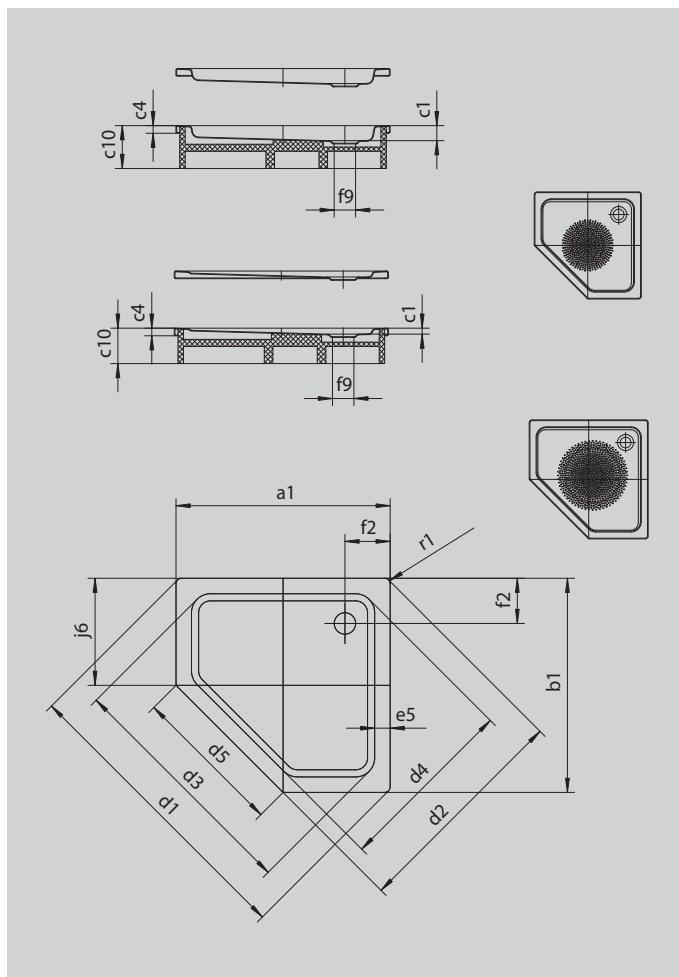

CORNEZZA

- Markante Fünfeck-Duschwanne
- Platzsparende Form
- Großzügige Standfläche mit viel Freiraum beim Duschen
- Elegante Ecklösung
- Aus KALDEWEI Stahl-Emaille
- Ablaufdeckel nahezu bündig in die Duschfläche integriert (nur in Kombination mit den Ablaufgarnituren KA 90)

Abbildung ähnlich

Modell 671	KA 90 waagrecht	KA 90 flach	KA 90 senkrecht
Gesamt-Aufbauhöhe	145	125	49
Bauhöhe	80	60	80

Modell		671-1
Äußere Länge [mm]	a_1	900 mm
Äußere Breite [mm]	b_1	900 mm
Tiefe Innen [mm]	c_1	65 mm
Randhöhe [mm]	c_4	32 mm
Eckmaß äußere Länge [mm]	d_1	1254 mm
Eckmaß äußere Breite [mm]	d_2	945 mm
Eckmaß innere Länge [mm]	d_3	1023 mm
Eckmaß innere Breite [mm]	d_4	765 mm
Breite des Einstiegbereiches	d_5	636 mm
Randbreite [mm]	e_5	65 mm
Abstand Wannenrand bis Mitte Ablaufloch [mm]	f_2	190 mm
Durchmesser Ablaufloch [mm]	f_9	Ø 90 mm
Schenkellänge [mm]	j_6	450 mm
Äußerer Radius [mm]	r_1	23 mm
Nettogewicht [kg]		19 kg
Antislip Durchmesser [mm]		Ø 435 mm