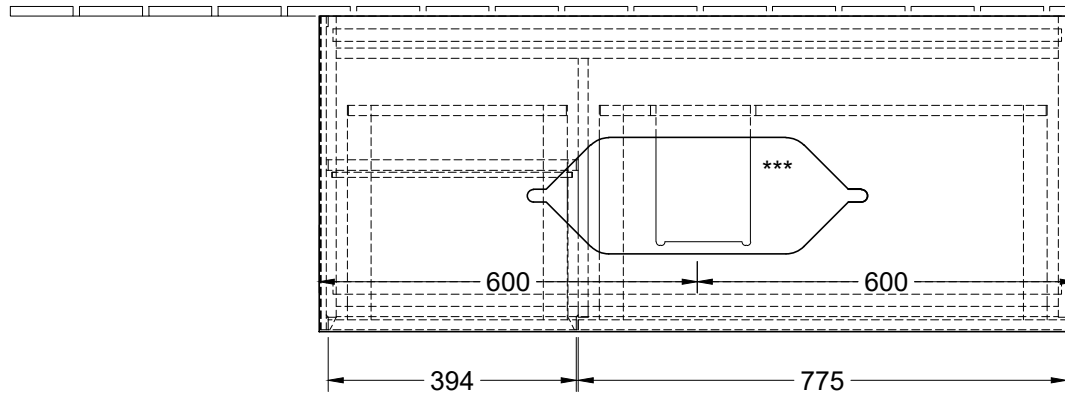

220 - 240 V

*** Ausschnitt lt. Zeichnung
 BA-AWTOHLB

Finion F70ZYXX		 Villeroy & Boch 1748
V01 / 18.09.2017	1:12	