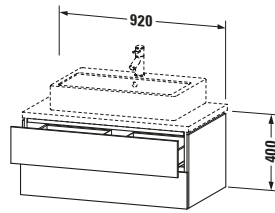

Konsolenwaschtischunterbau wandhängend

Basis Angaben	
Langbezeichnung	Duravit L-Cube Konsolenwaschtischunterbau wandhängend, Nussbaum gebürstet Matt, Rechteckig, Anzahl Schubkästen: 2, Tip-on Technik – LC581806969

Lieferumfang	
Montage	
Inkl. Befestigungsmaterial	✓
Technische Dokumentation	
Inkl. Montageanleitung	digital und gedruckt

Passende Produkte	
Passende Artikel	
	Raumsparsiphon # 005076 Universal
	Einrichtungssystem Set # UV0505 Universal

Spezifikationen	
Anzahl Schubkästen	2
Für Anzahl Waschtische	1
Montagegrad	Montiert
Waschplatz	
Position Becken	Mitte
Montage	
Montageart	Konsolenmontage / Wandhängend / Wandmontage
Farbe	
Farbwert	Nussbaum gebürstet
Glanzgrad	Matt
Front	
Farbwert Front	Nussbaum gebürstet
Glanzgrad Front	Matt
Korpus	
Glanzgrad Korpus	Matt
Material Korpus	Hochverdichtete Dreischicht-Holzspanplatte
Oberfläche Korpus	Echtholz furnier
Griff	
Ausführung Griff	Grifflos

Logistik	
Artikelgewicht	34,1 kg
Verkaufsverpackung	
Art Verkaufsverpackung	Karton
Menge / Verkaufsverpackung	1 Stk.
Ab Werk verpackt	✓
Breite Verkaufsverpackung inkl. Artikel	615 mm
Höhe Verkaufsverpackung inkl. Artikel	1060 mm
Tiefe Verkaufsverpackung inkl. Artikel	550 mm
Gewicht Verkaufsverpackung inkl. Artikel	39 kg
Anzahl Packstücke	1

Notwendige Artikel	
	Konsole # LC103C L-Cube
	Konsole # LC107C L-Cube
	Konsole # LC102C L-Cube
	Konsole # LC106C L-Cube

Vermaßung	
Breite / Länge	920 mm
Höhe	400 mm
Tiefe / Breite	547 mm
Min. Wandabstand	20 mm

Weitere Informationen finden Sie hier

<https://pro.duravit.de/p/LC581806969>