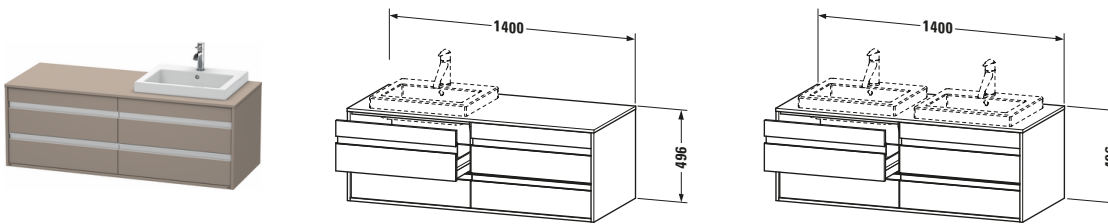

Konsolenwaschtischunterbau wandhängend

Basis Angaben	
Langbezeichnung	Duravit Ketho Konsolenwaschtischunterbau wandhängend, Basalt Matt, Rechteckig, Anzahl Ausschnitte: 1, Anzahl Schubkästen: 4 – KT6757R4343

Features	
Selbsteinzug mit Dämpfung	✓
Siphonausschnitt	✓
Schürze	✓
Hahnlochbohrungen möglich	✓

Weitere Informationen finden Sie hier

<https://pro.duravit.de/p/KT6757R4343>

Spezifikationen	
Anzahl Ausschnitte	1
Anzahl Schubkästen	4
Für Anzahl Waschtische	1
Montagegrad	Montiert
Waschplatz	
Position Becken	Rechts
Montage	
Montageart	Wandhängend / Wandmontage
Farbe	
Farbwert	Basalt
Glanzgrad	Matt
Front	
Farbwert Front	Basalt
Glanzgrad Front	Matt
Korpus	
Glanzgrad Korpus	Matt
Material Korpus	Hochverdichtete Dreischicht-Holzspanplatte
Oberfläche Korpus	Dekor
Konsole	
Farbwert Konsole	Basalt
Glanzgrad Konsole	Matt
Material Konsole	Hochverdichtete Dreischicht-Holzspanplatte
Oberfläche Konsole	Dekor
Griff	
Ausführung Griff	Griffleiste
Anzahl Griffe	4
Farbwert Griff	Silber

Lieferumfang	
Inkl. Konsolenplatte	✓
Montage	
Inkl. Befestigungsmaterial	✓
Technische Dokumentation	
Inkl. Montageanleitung	digital und gedruckt

Logistik	
Artikelgewicht	48,5 kg
Verkaufsverpackung	
Art Verkaufsverpackung	Karton
Menge / Verkaufsverpackung	1 Stk.
Ab Werk verpackt	✓
Breite Verkaufsverpackung inkl. Artikel	612 mm
Höhe Verkaufsverpackung inkl. Artikel	1440 mm
Tiefe Verkaufsverpackung inkl. Artikel	547 mm
Gewicht Verkaufsverpackung inkl. Artikel	54 kg
Anzahl Packstücke	1

Vermaßung	
Breite / Länge	1400 mm
Höhe	496 mm
Tiefe / Breite	550 mm
Min. Wandabstand	0 mm

Passende Produkte	
Passende Artikel	
	Raumsparsiphon # 005076 Universal