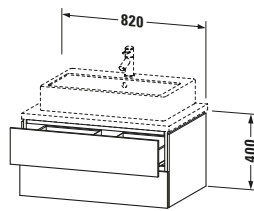

Konsolenwaschtischunterbau wandhängend

Basis Angaben	
Langbezeichnung	Duravit L-Cube Konsolenwaschtischunterbau wandhängend, Taupe Matt, Rechteckig, Anzahl Schubkästen: 2, Tip-on Technik – LC581709191

Lieferumfang	
Montage	
Inkl. Befestigungsmaterial	✓
Technische Dokumentation	
Inkl. Montageanleitung	digital und gedruckt

Passende Produkte	
Passende Artikel	
	Raumsparsiphon # 005076 Universal
	Einrichtungssystem Set # UV0505 Universal

Spezifikationen	
Anzahl Schubkästen	2
Für Anzahl Waschtische	1
Montagegrad	Montiert
Waschplatz	
Position Becken	Mitte
Montage	
Montageart	Konsolenmontage / Wandhängend / Wandmontage
Farbe	
Farbwert	Taupe
Glanzgrad	Matt
Front	
Farbwert Front	Taupe
Glanzgrad Front	Matt
Korpus	
Glanzgrad Korpus	Matt
Material Korpus	Hochverdichtete Dreischicht-Holzspanplatte
Oberfläche Korpus	Dekor
Griff	
Ausführung Griff	Grifflos

Logistik	
Artikelgewicht	32,5 kg
Verkaufsverpackung	
Art Verkaufsverpackung	Karton
Menge / Verkaufsverpackung	1 Stk.
Ab Werk verpackt	✓
Breite Verkaufsverpackung inkl. Artikel	630 mm
Höhe Verkaufsverpackung inkl. Artikel	860 mm
Tiefe Verkaufsverpackung inkl. Artikel	565 mm
Gewicht Verkaufsverpackung inkl. Artikel	37 kg
Anzahl Packstücke	1

Notwendige Artikel	
	Konsole # LC103C L-Cube
	Konsole # LC107C L-Cube
	Konsole # LC102C L-Cube
	Konsole # LC106C L-Cube

Vermaßung	
Breite / Länge	820 mm
Höhe	400 mm
Tiefe / Breite	547 mm
Min. Wandabstand	20 mm

Weitere Informationen finden Sie hier

<https://pro.duravit.de/p/LC581709191>

Features	
Tip-on Technik	✓
Einrichtungssystem	Optional
Selbsteinzug mit Dämpfung	✓
Siphonausschnitt	✓
Schürze	✓