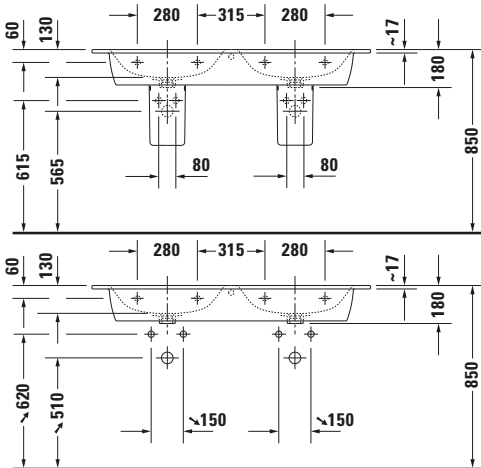

**Doppelwaschtisch**

**Basis Angaben**

Langbezeichnung	Duravit ME by Starck Doppelwaschtisch 1300 mm Weiß Seidenmatt, Hahnlochbank, Anzahl Hahnlöcher pro Waschplatz: 1, Überlauf – 2336133200
-----------------	---

**Features**

<b>Waschplatz</b>	
Hahnlochbank	✓
<b>Waschtisch</b>	
Von unten glasiert	✓

**Logistik**

Artikelgewicht	37 kg
----------------	-------

**Passende Produkte**

<b>Passende Artikel</b>	
	Raumsparsiphon # 0050760000 Universal
	Push-open Ventil # 005052 Universal
	Halbsäule # 085840 ME by Starck
	Standsäule # 085839 ME by Starck

**Beschreibungstexte**

Ausschreibungstext	Duravit ME by Starck Doppelwaschtisch 1300 mm, Designer: Philippe Starck, Sanitärkeramik, Wandhängend, Überlauf, Von unten glasiert, Ablagefläche: Hahnlochbank, Anzahl Becken: 2, Beckenform: Rechteckig, Position Becken: Links-Rechts, Position Hahnloch: Mitte, Weiß Seidenmatt, Geeignet für Möbel, Geeignet für Halbsäule, Geeignet für Standsäule, Hahnlochbank, CE-Kennzeichen-1: EN 14688, EAN Nr.: 4053424892948, Artikelgewicht: 37 kg, Beckenbreite: 525 mm, Beckentiefe: 290 mm, Abmessungen (Breite / Länge x Tiefe / Breite x Höhe): 1300 x 490 x 180 mm, Artikel Nr.: 2336133200
--------------------	--