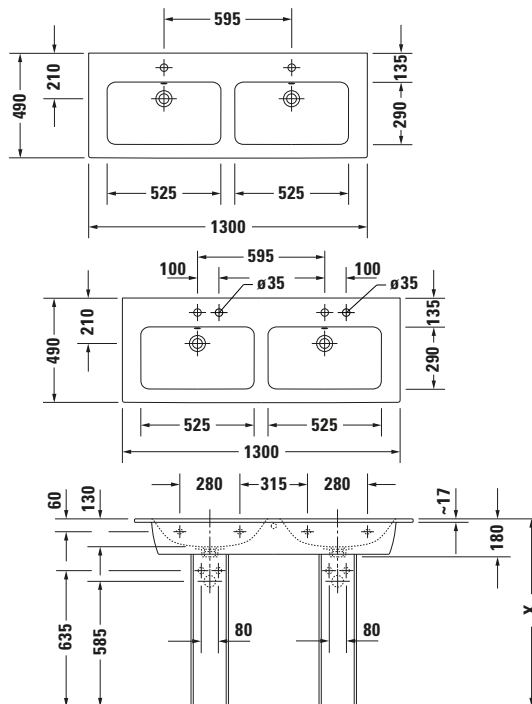

**Doppelwaschtisch**

**Basis Angaben**

Langbezeichnung	Duravit ME by Starck Doppelwaschtisch 1300 mm Weiß Seidenmatt, Hahnlochbank, Anzahl Hahnlöcher pro Waschplatz: 1, Überlauf – 2336133200
-----------------	---

**Features**

<b>Waschplatz</b>	
Hahnlochbank	✓
<b>Waschtisch</b>	
Von unten glasiert	✓

**Logistik**

Artikelgewicht	37 kg
----------------	-------

**Passende Produkte**

<b>Passende Artikel</b>	
	Raumsparsiphon # 0050760000 Universal
	Push-open Ventil # 005052 Universal
	Halbsäule # 085840 ME by Starck
	Standsäule # 085839 ME by Starck

**Beschreibungstexte**

Ausschreibungstext	Duravit ME by Starck Doppelwaschtisch 1300 mm, Designer: Philippe Starck, Sanitärkeramik, Wandhängend, Überlauf, Von unten glasiert, Ablagefläche: Hahnlochbank, Anzahl Becken: 2, Beckenform: Rechteckig, Position Becken: Links-Rechts, Position Hahnloch: Mitte, Weiß Seidenmatt, Geeignet für Möbel, Geeignet für Halbsäule, Geeignet für Standsäule, Hahnlochbank, CE-Kennzeichen-1: EN 14688, EAN Nr.: 4053424892948, Artikelgewicht: 37 kg, Beckenbreite: 525 mm, Beckentiefe: 290 mm, Abmessungen (Breite / Länge x Tiefe / Breite x Höhe): 1300 x 490 x 180 mm, Artikel Nr.: 2336133200
--------------------	--