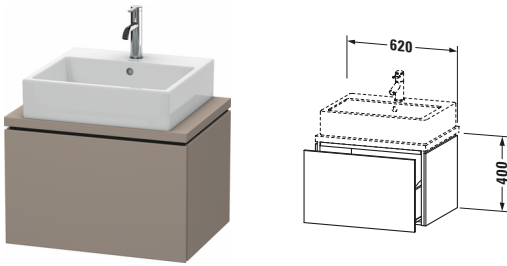

Konsolenwaschtischunterbau wandhängend

Basis Angaben	
Langbezeichnung	Duravit L-Cube Konsolenwaschtischunterbau wandhängend, Basalt Matt, Rechteckig, Anzahl Auszüge: 1, Tip-on Technik – LC580004343

Spezifikationen	
Anzahl Auszüge	1
Für Anzahl Waschtische	1
Compact	✓
Montagegrad	Montiert
Waschplatz	
Position Becken	Mitte
Montage	
Montageart	Konsolenmontage / Wandhängend / Wandmontage
Farbe	
Farbwert	Basalt
Glanzgrad	Matt
Front	
Farbwert Front	Basalt
Glanzgrad Front	Matt
Korpus	
Glanzgrad Korpus	Matt
Material Korpus	Hochverdichtete Dreischicht-Holzspanplatte
Oberfläche Korpus	Dekor
Griff	
Ausführung Griff	Grifflos

Features	
Tip-on Technik	✓
Einrichtungssystem	Optional
Selbsteinzug mit Dämpfung	✓

Lieferumfang	
Montage	
Inkl. Befestigungsmaterial	✓
Technische Dokumentation	
Inkl. Montageanleitung	digital und gedruckt

Vermaßung	
Breite / Länge	620 mm
Höhe	400 mm
Tiefe / Breite	477 mm
Min. Wandabstand	20 mm

Passende Produkte	
Passende Artikel	
	Raumsparsiphon # 005076 Universal
	Einrichtungssystem Set # UV0510 Universal