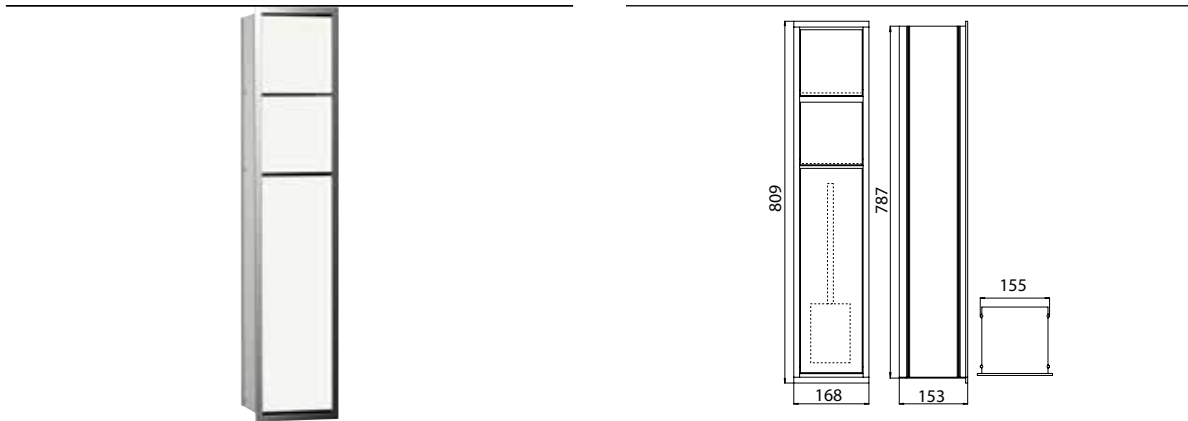

### WC-Modul chrom/optiwhite

Art.-Nr.9750 278 50

Reserverollen- / Feuchtpapierbox, Papierhalter, Toilettenbürstengarnitur, Türanschlag links/rechts  
wechselbar