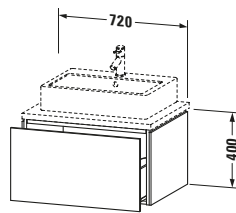

Konsolenwaschtischunterbau wandhängend

Basis Angaben	
Langbezeichnung	Duravit L-Cube Konsolenwaschtischunterbau wandhängend, Mediterrane Eiche Matt, Rechteckig, Anzahl Auszüge: 1, Tip-on Technik – LC581107171

Spezifikationen	
Anzahl Auszüge	1
Für Anzahl Waschtische	1
Montagegrad	Montiert
Waschplatz	
Position Becken	Mitte
Montage	
Montageart	Konsolenmontage / Wandhängend / Wandmontage
Farbe	
Farbwert	Mediterrane Eiche
Glanzgrad	Matt
Front	
Farbwert Front	Mediterrane Eiche
Glanzgrad Front	Matt
Korpus	
Glanzgrad Korpus	Matt
Material Korpus	Hochverdichtete Dreischicht-Holzspanplatte
Oberfläche Korpus	Echtholz furnier
Griff	
Ausführung Griff	Grifflos

Features	
Tip-on Technik	✓
Einrichtungssystem	Optional
Selbsteinzug mit Dämpfung	✓

Lieferumfang	
Montage	
Inkl. Befestigungsmaterial	✓
Technische Dokumentation	
Inkl. Montageanleitung	digital und gedruckt

Logistik	
Artikelgewicht	22,4 kg
Verkaufsverpackung	
Art Verkaufsverpackung	Karton
Menge / Verkaufsverpackung	1 Stk.
Ab Werk verpackt	✓
Breite Verkaufsverpackung inkl. Artikel	630 mm
Höhe Verkaufsverpackung inkl. Artikel	860 mm
Tiefe Verkaufsverpackung inkl. Artikel	565 mm
Gewicht Verkaufsverpackung inkl. Artikel	27 kg
Anzahl Packstücke	1

Vermaßung	
Breite / Länge	720 mm
Höhe	400 mm
Tiefe / Breite	547 mm
Min. Wandabstand	20 mm

Passende Produkte	
Passende Artikel	
	Raumsparsiphon # 005076 Universal
	Einrichtungssystem Set # UV0511 Universal

Notwendige Artikel	
	Konsolle # LC103C L-Cube
	Konsolle # LC107C L-Cube
	Konsolle # LC102C L-Cube
	Konsolle # LC106C L-Cube

Weitere Informationen finden Sie hier

<https://pro.duravit.de/p/LC581107171>