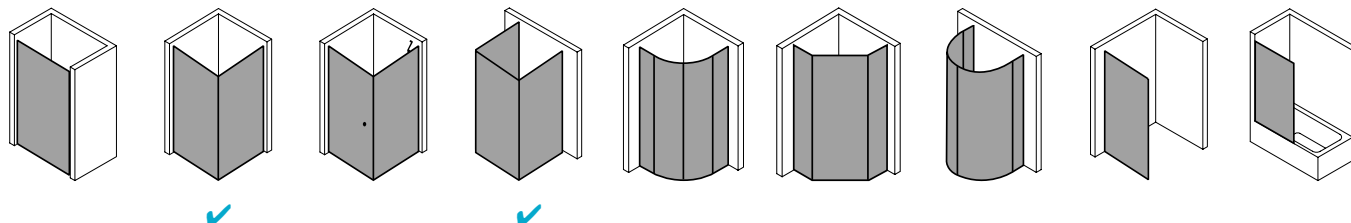

- Umweltmanagement zertifiziert nach DIN EN 14001:2015.
- Energiemanagement zertifiziert nach DIN EN 50001:2011.

Technische Daten

Höhe	1850 mm
Breite	750 mm
Tiefe	31 mm
Oberfläche	Silber Hochglanz
Glas	ESG SR Opaco
Beschichtung	CLEAN
Wanneneinbaumaß	735-760 mm
Glasaußenkante	710-735 mm
Anschlag	rechts
Türart	

Einbausituation