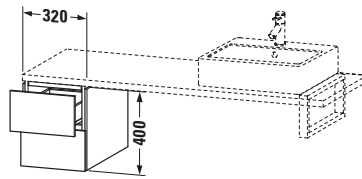

Unterschrank für Konsole

Basis Angaben	
Langbezeichnung	Duravit L-Cube Unterschrank für Konsole, Taupe Matt, Rechteckig, Anzahl Schubkästen: 2, Tip-on Technik – LC583509191
Artikel Nr.	LC583509191

Lieferumfang	
Montage	
Inkl. Befestigungsmaterial	✓
Technische Dokumentation	
Inkl. Montageanleitung	digital und gedruckt

Weitere Informationen finden Sie hier

<https://pro.duravit.de/p/LC583509191>

Spezifikationen	
Anzahl Schubkästen	2
Montagegrad	Montiert
Montage	
Montageart	Konsolenmontage / Wandhängend / Wandmontage
Farbe	
Farbwert	Taupe
Glanzgrad	Matt
Front	
Farbwert Front	Taupe
Glanzgrad Front	Matt
Material Front	Hochverdichtete Dreischicht-Holzspanplatte
Korpus	
Farbwert Korpus	Taupe
Glanzgrad Korpus	Matt
Material Korpus	Hochverdichtete Dreischicht-Holzspanplatte
Oberfläche Korpus	Dekor
Griff	
Ausführung Griff	Grifflos

Features	
Tip-on Technik	✓
Selbsteinzug mit Dämpfung	✓

Logistik	
Artikelgewicht	21,9 kg
Verkaufsverpackung	
Art Verkaufsverpackung	Karton
Menge / Verkaufsverpackung	1 Stk.
Ab Werk verpackt	✓
Breite Verkaufsverpackung inkl. Artikel	405 mm
Höhe Verkaufsverpackung inkl. Artikel	460 mm
Tiefe Verkaufsverpackung inkl. Artikel	445 mm
Gewicht Verkaufsverpackung inkl. Artikel	24 kg
Anzahl Packstücke	1

Passende Produkte	
Notwendige Artikel	
	Konsole # LC103C L-Cube
	Konsole # LC107C L-Cube
	Konsole # LC102C L-Cube
	Konsole # LC106C L-Cube

Vermaßung	
Breite / Länge	320 mm
Höhe	400 mm
Tiefe / Breite	547 mm
Min. Wandabstand	20 mm