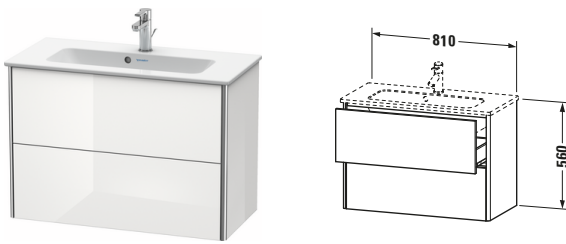

Waschtischunterbau wandhängend

Basis Angaben	
Langbezeichnung	Duravit XSquare Waschtischunterbau wandhängend, Flanell Grau Hochglanz, Rechteckig, Anzahl Schubkästen: 2, Tip-on Technik – XS416608989

Features	
Tip-on Technik	✓
Einrichtungssystem	Optional
Selbsteinzug mit Dämpfung	✓
Siphonausschnitt	✓
Schürze	✓

Spezifikationen	
Anzahl Schubkästen	2
Für Anzahl Waschtische	1
Compact	✓
Montagegrad	Montiert
Waschplatz	
Position Becken	Mitte
Montage	
Montageart	Montage unter Waschtisch / Wandhängend / Wandmontage
Farbe	
Farbwert	Flanell Grau
Glanzgrad	Hochglanz
Front	
Farbwert Front	Flanell Grau
Glanzgrad Front	Hochglanz
Korpus	
Glanzgrad Korpus	Hochglanz
Material Korpus	Hochverdichtete MDF-Platte
Oberfläche Korpus	Lack
Griff	
Ausführung Griff	Grifflos
Profil	
Farbe Profil	Chrom
Glanzgrad Profil	Hochglanz
Material Profil	Aluminium

Vermaßung	
Breite / Länge	810 mm
Höhe	560 mm
Tiefe / Breite	388 mm
Min. Wandabstand	0 mm

Weitere Informationen finden Sie hier

<https://pro.duravit.de/p/XS416608989>