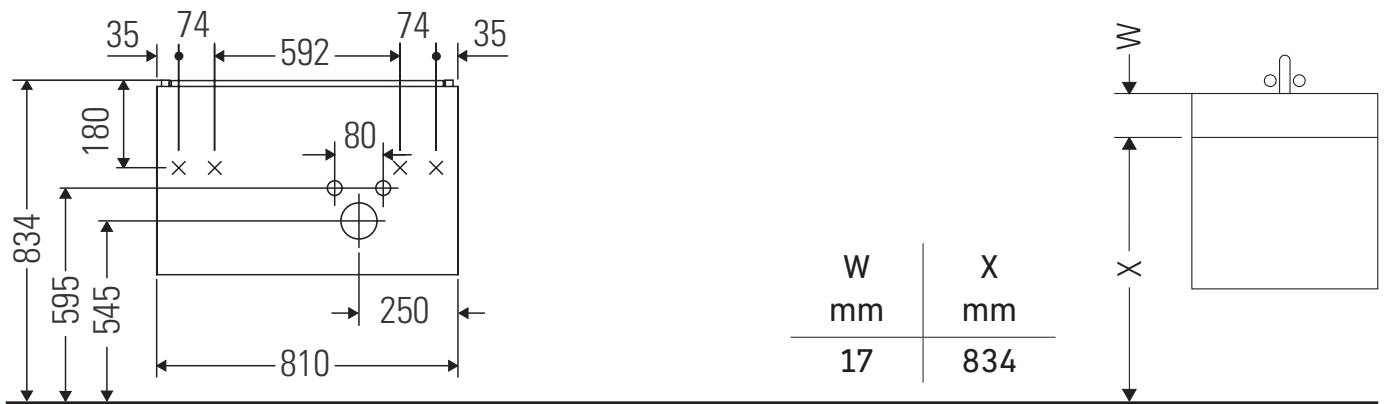

XSquare

XS 4177

Montageanleitung

ME by Starck # 234683

Verwendungshinweise

Die Badmöbelserie entspricht den gültigen Normen und Richtlinien zum Zeitpunkt der Auslieferung und ist für den Einsatz in Bädern konzipiert. Eine direkte Benetzung mit Wasser z. B. beim Duschen ist zu vermeiden.