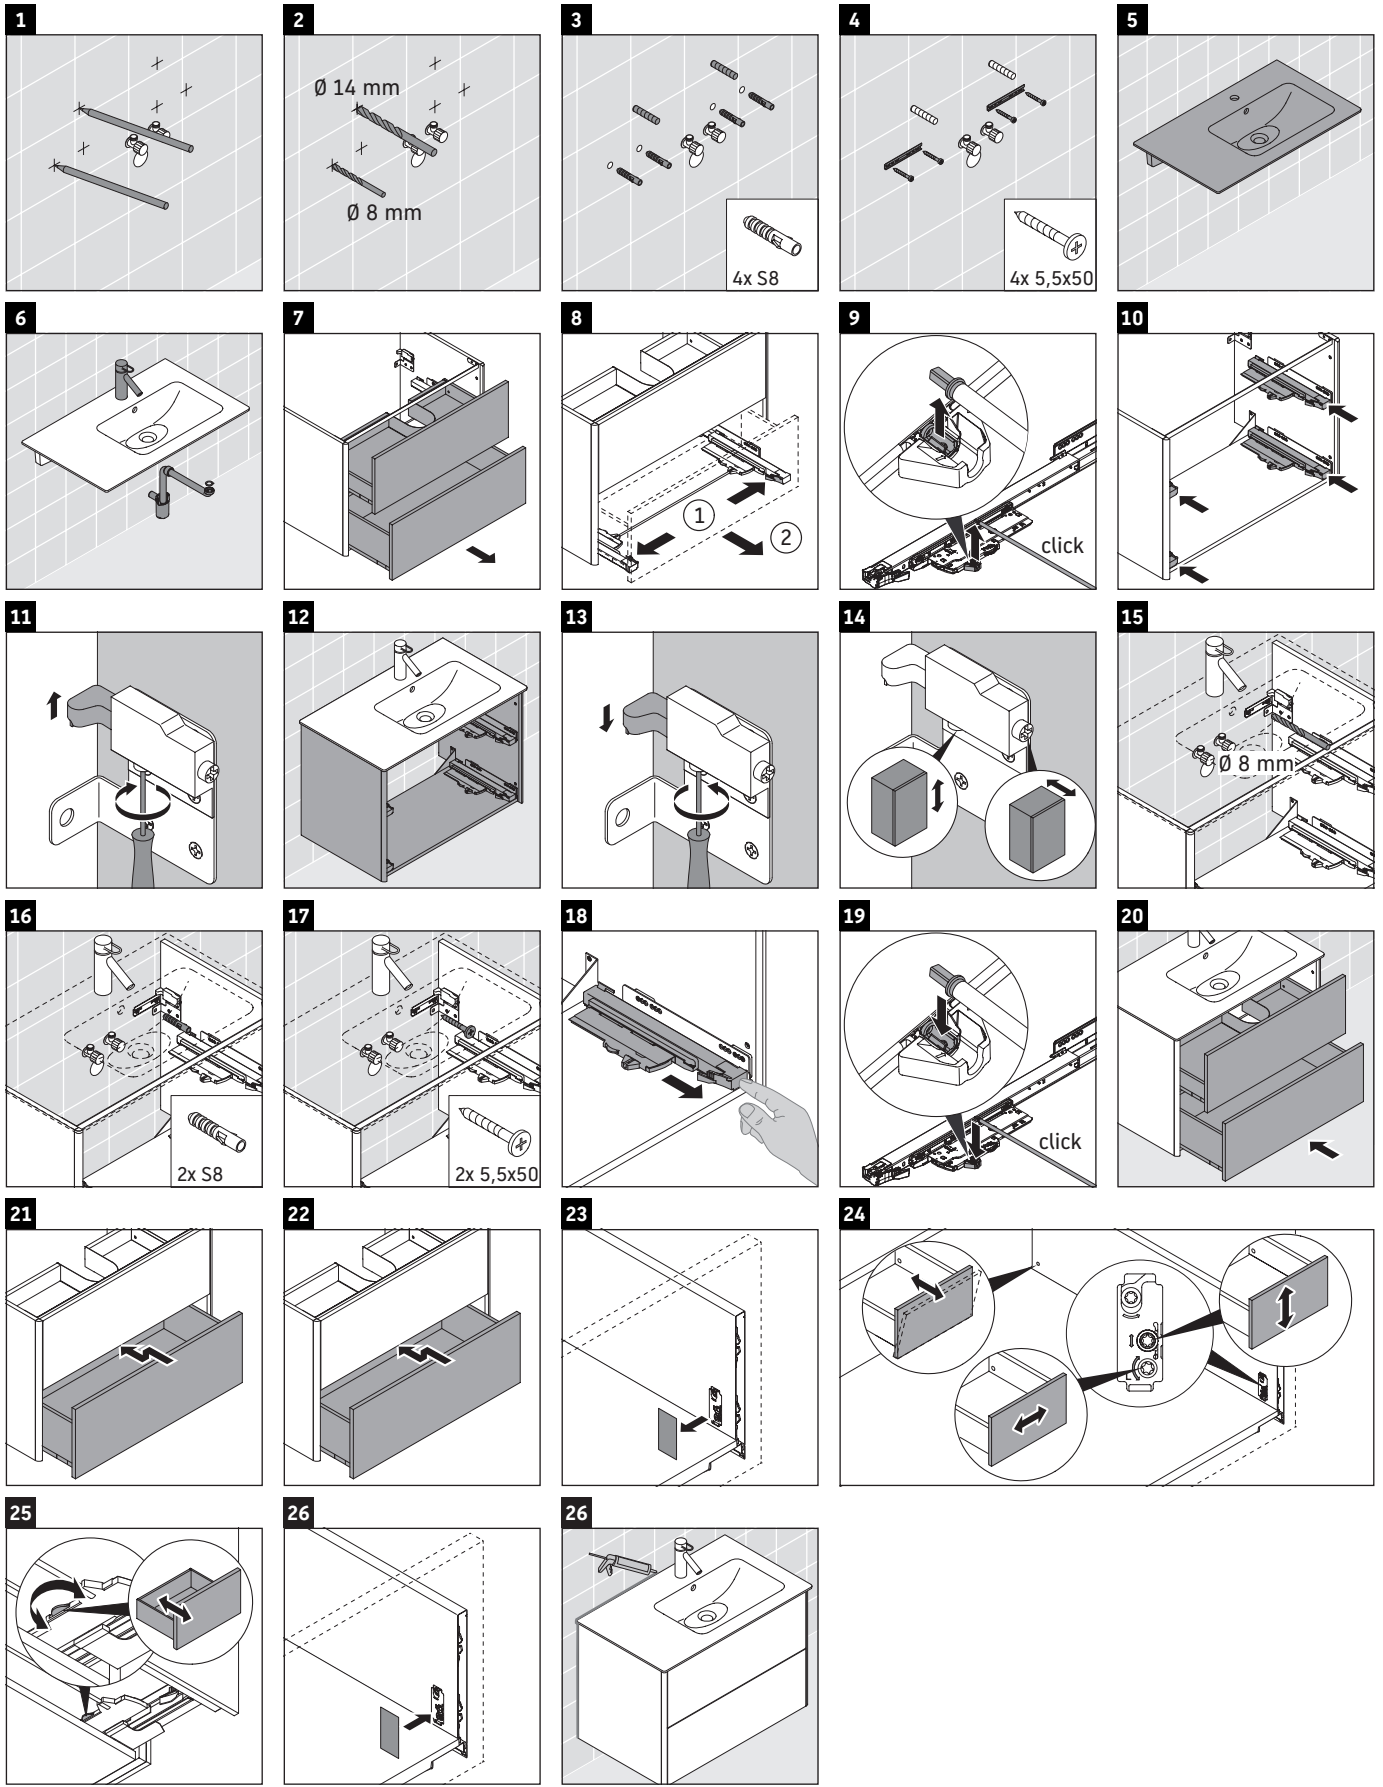

Duravit AG, Werderstr. 36, 78132 Hornberg, Germany, Phone +49 78 33 700, Fax +49 78 33 70 289, info@duravit.de, www.duravit.de