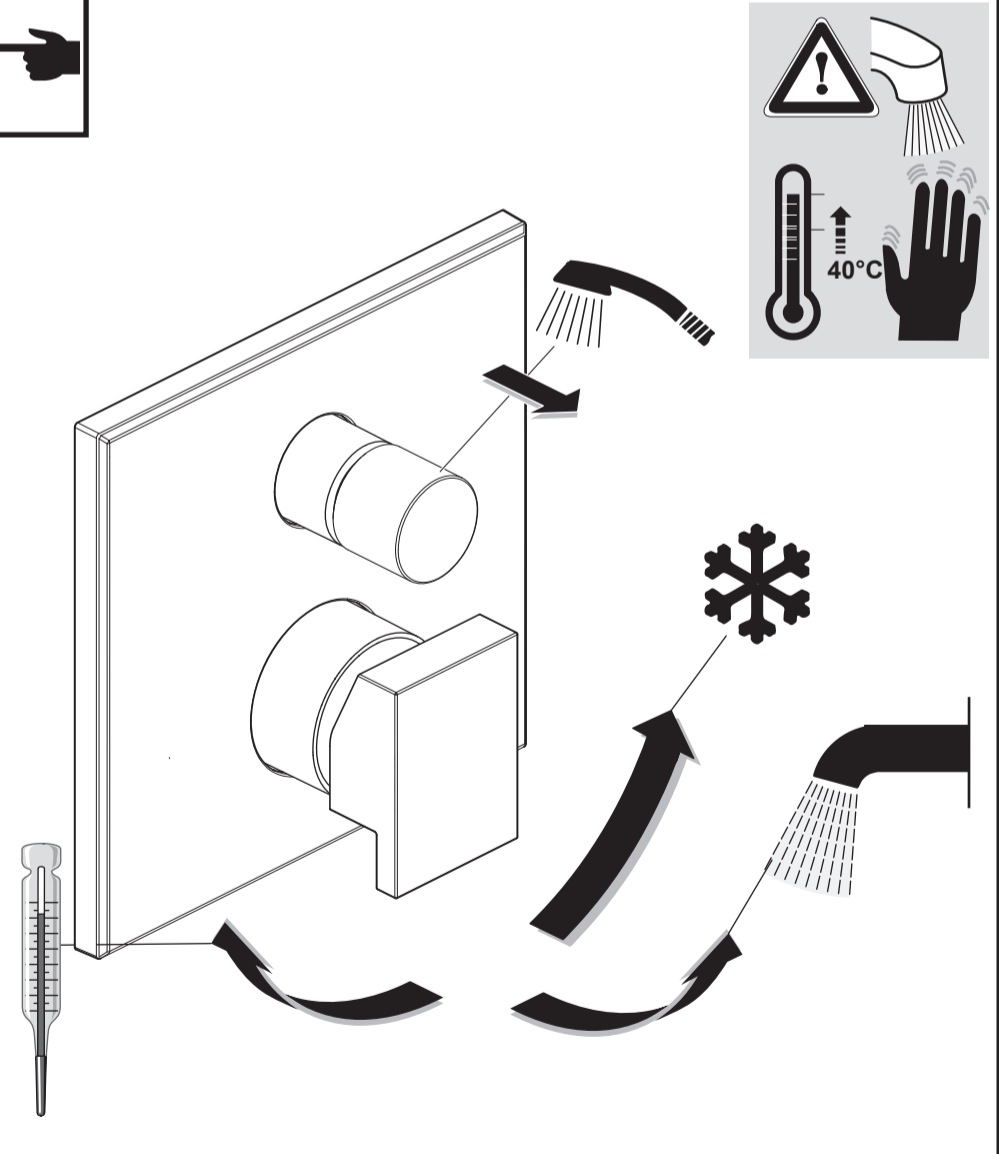

Ideal Standard

Extra
A8730 ..

1025 / A 869 340
Made in Germany

Ideal Standard International NV
 Corporate Village – Gent Building
 Da Vincilaan 2
 1935 Zaventem
 Belgium
www.idealstandard.com

P	°C	°C	0	1	2	3	4	5
			°C	°C	°C	°C	°C	°C
0,3 MPa 3 bar	50°C	15°C	50	49	44	40	35	33
	65°C	15°C	65	63	57	50	44	40
	85°C	15°C	85	83	74	64	56	50