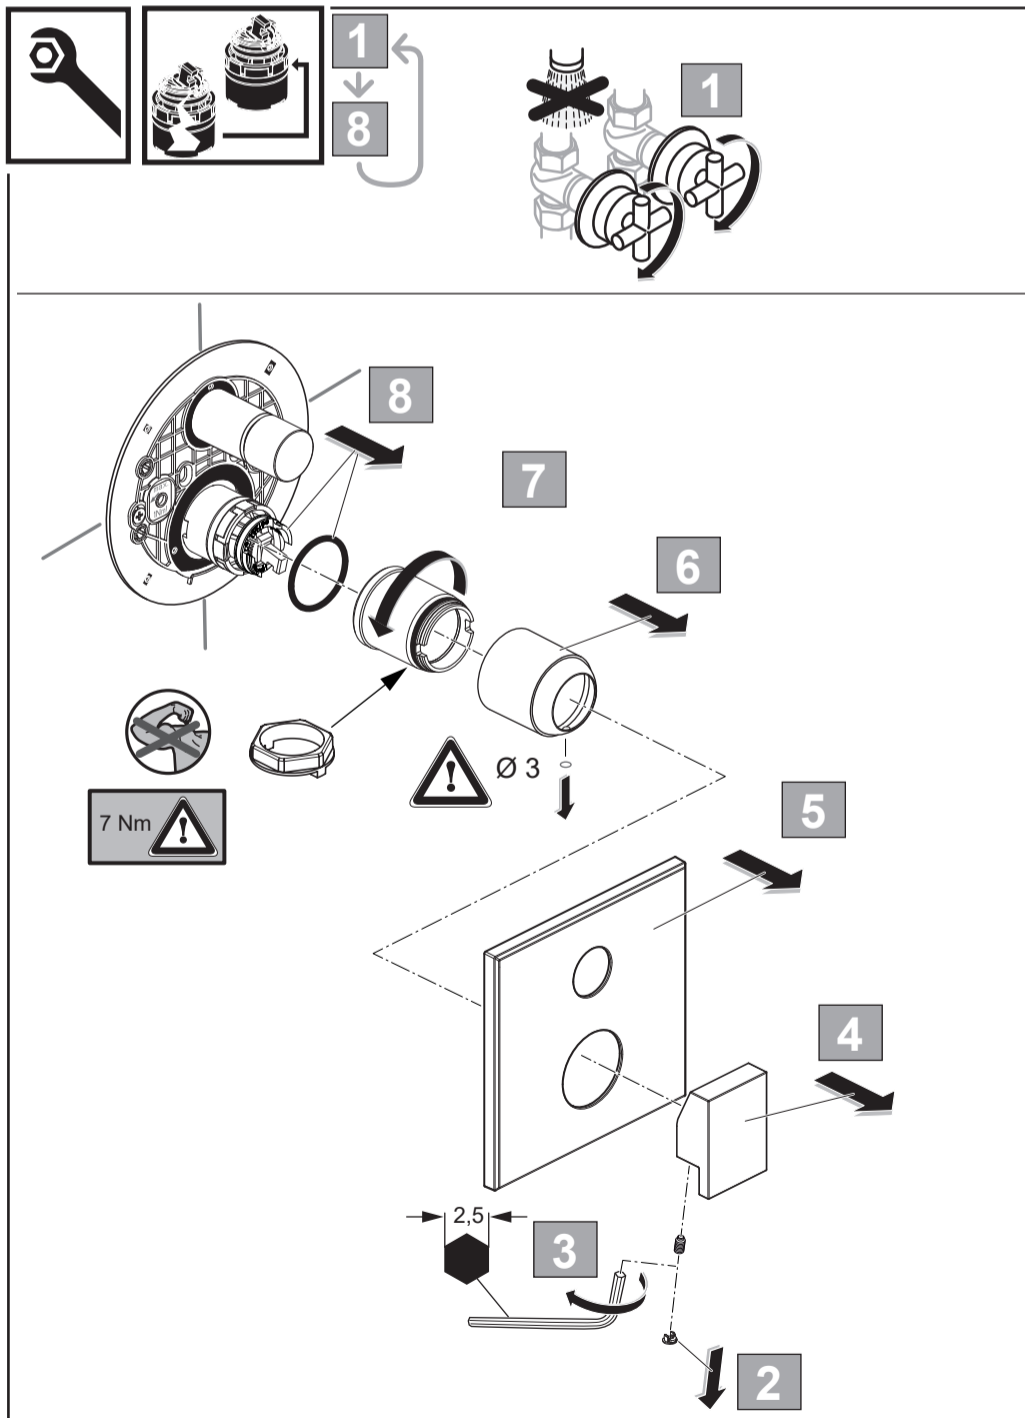

XX = AA, GN, ..

Pos.	Part No.	
1	B 961 864 XX	
2	A 860 989 XX	
3	A 861 903 XX	
4	A 861 872 NU	
5	A 861 873 XX	
6	A 861 874 NU	
7	A 861 500 NU	
8	A 861 883 XX	
9	A 963 952 NU	
10	A 960 890 NU	
11	A 963 143 NU	
12	A 7879 XX	
13	A 960 704 NU	20mm
	A 962 476 NU	40mm

P	bar	0,5	MAX. 10	5	Q (3 bar)
T	°C	MAX. 80	65	55	l/min
					21