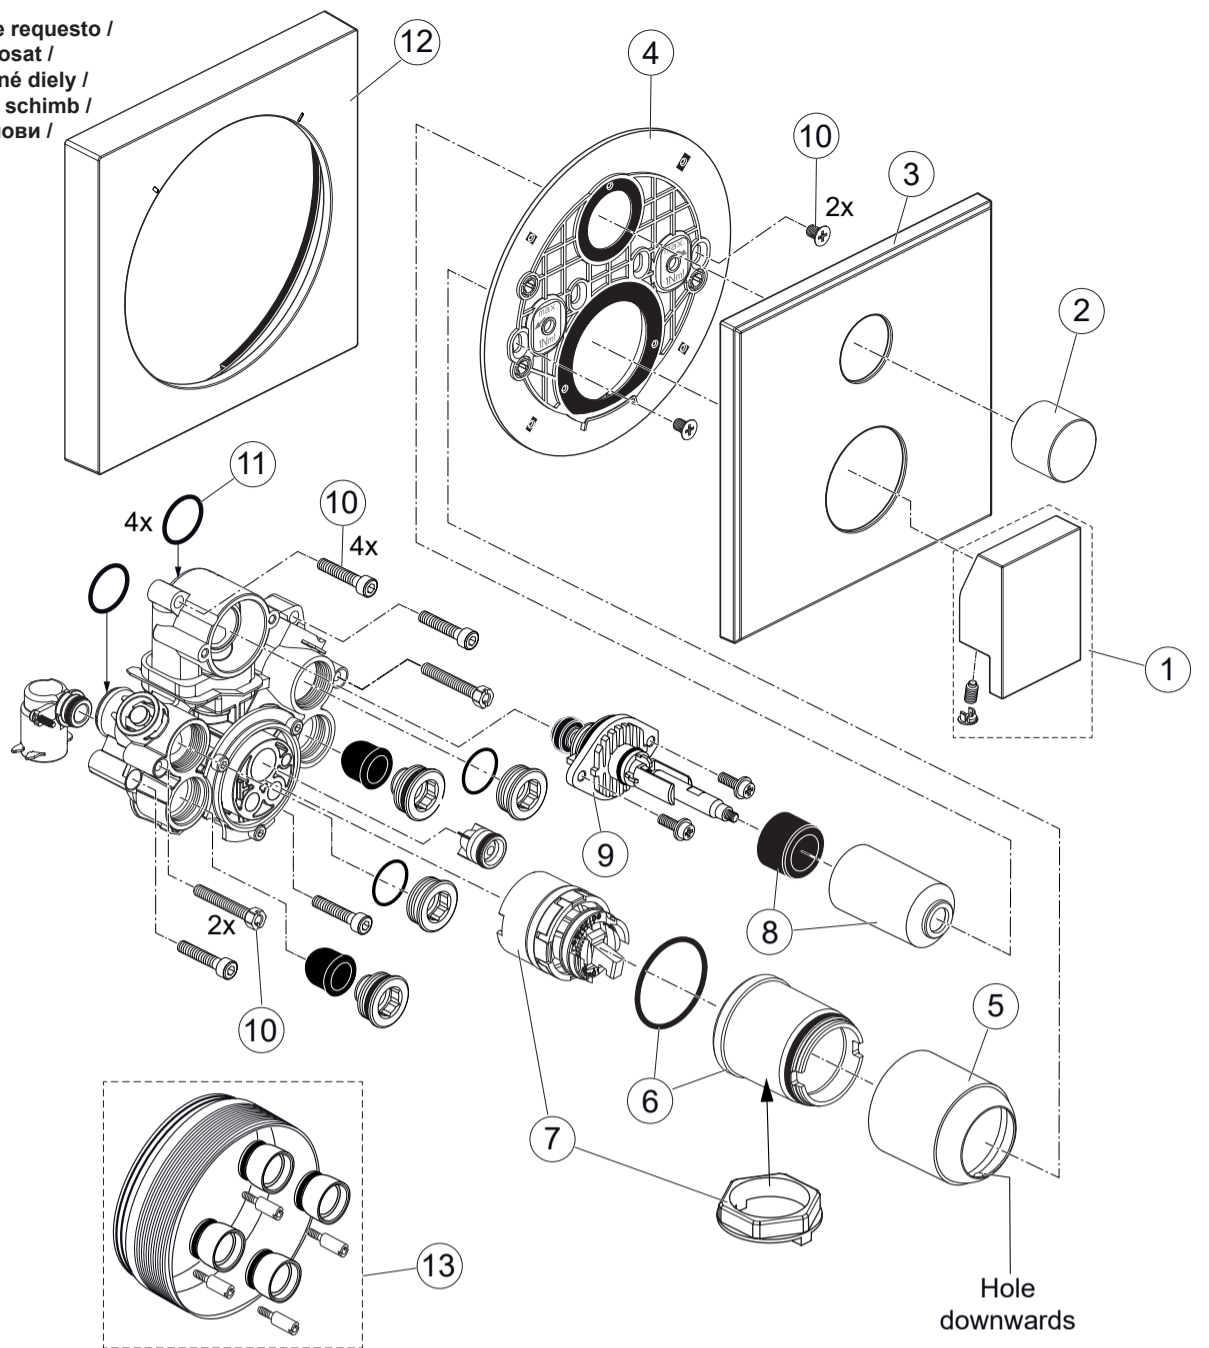

XX = AA, GN, ..

Pos.	Part No.	
1	B 961 864 XX	
2	A 860 989 XX	
3	A 861 903 XX	
4	A 861 872 NU	
5	A 861 873 XX	
6	A 861 874 NU	
7	A 861 500 NU	
8	A 861 883 XX	
9	A 963 952 NU	
10	A 960 890 NU	
11	A 963 143 NU	
12	A 7879 XX	
13	A 960 704 NU	20mm
	A 962 476 NU	40mm

P	bar	0,5	MAX. 10	5	Q (3 bar)
T	°C	MAX. 80	65	55	l/min
					21