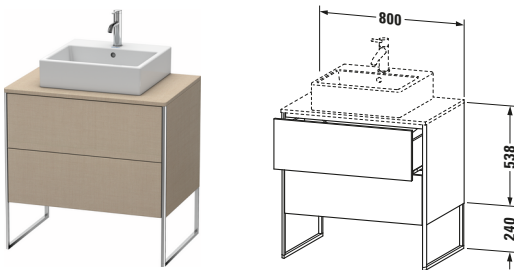

**Konsolenwaschtischunterbau bodenstehend**

Basis Angaben	
Langbezeichnung	Duravit XSquare Konsolenwaschtischunterbau bodenstehend, Leinen Matt, Rechteckig, Anzahl Ausschnitte: 1, Anzahl Auszüge: 2, Tip-on Technik – XS492007575

Spezifikationen	
Anzahl Ausschnitte	1
Anzahl Auszüge	2
Für Anzahl Waschtische	1
Montagegrad	Teilweise montiert
<b>Waschplatz</b>	
Position Becken	Mitte
<b>Montage</b>	
Montageart	Bodenstehend / Wandmontage
<b>Farbe</b>	
Farbwert	Leinen
Glanzgrad	Matt
<b>Front</b>	
Farbwert Front	Leinen
Glanzgrad Front	Matt
<b>Korpus</b>	
Glanzgrad Korpus	Matt
Material Korpus	Hochverdichtete Dreischicht-Holzspanplatte
Oberfläche Korpus	Dekor
<b>Griff</b>	
Ausführung Griff	Grifflos
<b>Profil</b>	
Farbe Profil	Chrom
Glanzgrad Profil	Hochglanz
Material Profil	Aluminium

Features	
Tip-on Technik	✓
Einrichtungssystem	Optional
Integrierter Höhenausgleich	✓
Selbsteinzug mit Dämpfung	✓

Lieferumfang	
Inkl. Fußgestell	✓
<b>Montage</b>	
Inkl. Befestigungsmaterial	✓
<b>Technische Dokumentation</b>	
Inkl. Montageanleitung	digital und gedruckt

Vermaßung	
Breite / Länge	800 mm
Höhe	778 mm
Tiefe / Breite	548 mm
Min. Wandabstand	0 mm

Passende Produkte	
<b>Passende Artikel</b>	
	Raumsparophon # 005076 Universal
	Einrichtungssystem Set # UV0505 Universal
	Konsole # XS060D XSquare
	Konsole # XS061D XSquare
<b>Notwendige Artikel</b>	
	Konsole # XS060D XSquare
	Konsole # XS061D XSquare