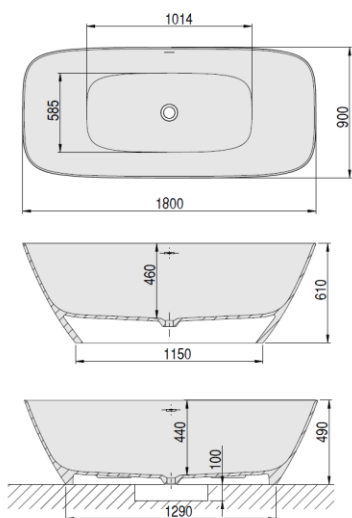

LA SENIA

1800 x 900

DE

Überlaufgarnitur (Klick/Klack), Anschlussschlauch zur Verbindung an HT-Hausanschluss und Untergestell im Lieferumfang enthalten.

FR

Vidage spécial (clic/clac), raccord de tuyau pour le raccordement / connexion HT-maison et châssis inclus.

NL

Afvoer-/overloopcombinatie (klik/klak), Aansluitflexibel voor aansluiting aan bouwzijdige afvoerleiding en Onderstel inbegrepen in leveromvang.

VARIANTE	ARTIKEL-NR.	LÄNGE UND BREITE	HÖHE/TIEFE	INSTALLATIONSHÖHE	NUTZINHALT
<i>Variante</i>	<i>N° D'article</i>	<i>Longueur Et Largeur</i>	<i>Hauteur/profondeur</i>	<i>Hauteur de montage</i>	<i>Contenu utile</i>
<i>Variant</i>	<i>Artikelnummer</i>	<i>Langte En Breedte</i>	<i>Hoogte/diepte</i>	<i>Installatiehoogte</i>	<i>Nuttige inhoud</i>
		(mm) A x B	(mm)	(mm)	
D	4504.010	1800 x 900	460	610	425 l
D	4504.013	1800 x 900	460	610	425 l
D	4504L010	1800 x 900	440	490	425 l
D	4504.013L	1800 x 900	440	490	425 l

SONDERZUBEHÖR ZU LA SENIA

ARTIKEL-NR.

N° D'article
Artikelnummer

Rückenlehne/ Fußablage 676 x 360 mm
Material: Polyurethan,
Farbe: Schwarz
Dossier/ Repose-pied 676 x 360 mm
Matériau: polyuréthane,
Couleur: noir
Rugleuning en voetensteun 676 x 360 mm
Materiaal: polyurethaan,
kleur: zwart

69194

Schablone für La Senia 1800 x 900
Gabarit pour La Senia 1800 x 900
Sjabloon voor La Senia 1800 x 900

170017

SOLIQUE-FARBEN	BI COLOR
010 Weiß glänzend	109 Weiß matt / schwarz matt
013 Weiß matt	110 Weiß glänzend / schwarz matt
	111 Weiß glänzend / schwarz glänzend
	112 Weiß glänzend / schiefergrau glänzend

HOESCH Ablaufstopfen mit Kelch für Badewanne Namur, Namur Lounge, LaSenia Weiß glänzend	59109901.310
HOESCH Ablaufstopfen mit Kelch für Badewanne Namur, Namur Lounge, LaSenia Weiß matt	59109901.313
HOESCH Ablaufstopfen mit Kelch für Badewanne Namur, Namur Lounge, LaSenia Schwarz glänzend	59109901.314
HOESCH Ablaufstopfen mit Kelch für Badewanne Namur, Namur Lounge, LaSenia Schwarz matt	59109901.362