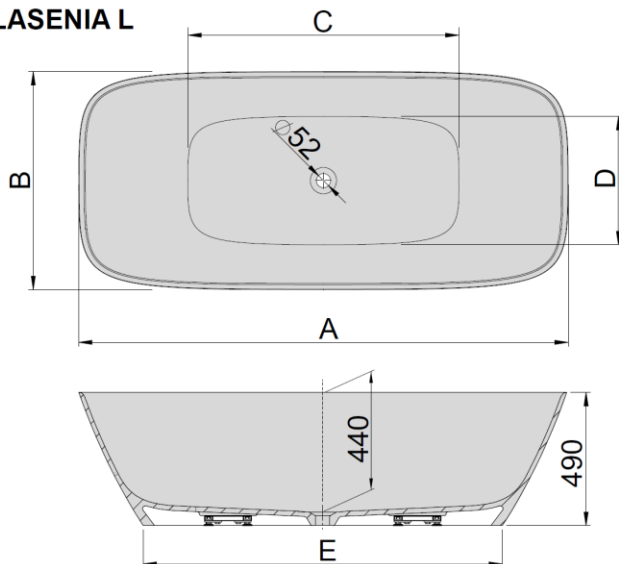

### **Montagehilfe:**

**Planungsanleitung:**

**LASENIA**

	A	B	C	D	E	F	G	H
LASENIA 1500 x 700	1500	700	714	385	850	760	390	250
LASENIA 1600 x 750	1600	750	814	435	950	860	440	330
LASENIA 1700 x 750	1700	750	914	435	1050	960	440	370
LASENIA 1800 x 800	1800	800	1014	485	1150	1060	500	440
LASENIA 1800 x 900	1800	900	1014	585	1150	1060	590	470
LASENIA 1900 x 900	1900	900	1114	585	1250	1160	590	540

**LASENIA L**

	A	B	C	D	E	F	G	H
LASENIA L 1500 x 700	1500	700	738	405	1025	935	522	250
LASENIA L 1600 x 750	1600	750	838	455	1125	1035	572	330
LASENIA L 1700 x 750	1700	750	938	455	1225	1135	572	370
LASENIA L 1800 x 800	1800	800	1038	505	1325	1235	622	440
LASENIA L 1800 x 900	1800	900	1038	607	1325	1235	722	470
LASENIA L 1900 x 900	1900	900	1140	607	1425	1335	722	540