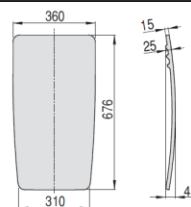

69194

Schablone für La Senia 1800 x 900
Gabarit pour La Senia 1800 x 900
Sjabloon voor La Senia 1800 x 900

170017

SOLIQUE-FARBEN	BI COLOR
010 Weiß glänzend	109 Weiß matt / schwarz matt
013 Weiß matt	110 Weiß glänzend / schwarz matt
	111 Weiß glänzend / schwarz glänzend
	112 Weiß glänzend / schiefergrau glänzend

HOESCH Ablaufstopfen mit Kelch für Badewanne Namur, Namur Lounge, LaSenia Weiß glänzend	59109901.310
HOESCH Ablaufstopfen mit Kelch für Badewanne Namur, Namur Lounge, LaSenia Weiß matt	59109901.313
HOESCH Ablaufstopfen mit Kelch für Badewanne Namur, Namur Lounge, LaSenia Schwarz glänzend	59109901.314
HOESCH Ablaufstopfen mit Kelch für Badewanne Namur, Namur Lounge, LaSenia Schwarz matt	59109901.362