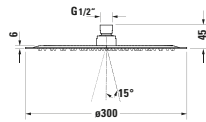

Kopfbrause

Basis Angaben

Langbezeichnung	Duravit Brausen und Zubehör Kopfbrause 1jet 300 Edelstahl Gebürstet – UV0660020070
-----------------	--

Vermaßung

Breite / Länge	300 mm
Höhe	45 mm
Tiefe / Breite	300 mm

Logistik

Artikelgewicht	1,3 kg
Verkaufsverpackung	
Art Verkaufsverpackung	Karton
Menge / Verkaufsverpackung	1 Stk.
Ab Werk verpackt	✓
Breite Verkaufsverpackung inkl. Artikel	310 mm
Höhe Verkaufsverpackung inkl. Artikel	75 mm
Tiefe Verkaufsverpackung inkl. Artikel	332 mm
Gewicht Verkaufsverpackung inkl. Artikel	1,57 kg
Anzahl Packstücke	1

Weitere Informationen finden Sie hier

<https://pro.duravit.de/p/UV0660020070>

Beschreibungstexte

Ausschreibungstext	Duravit Brausen und Zubehör Kopfbrause 1jet 300 Edelstahl Gebürstet, Material: Edelstahl, Oberflächenbehandlung: PVD beschichtet, Strahlart: Rain, Technisches Feature: EasyClean, Rain, Durchflussmenge (3 bar): 25,5 l/min, Min. empfohlener Betriebsdruck: 1 bar, Farbwert: Edelstahl, Form: Rund, Montageart: Deckenmontage, Wandmontage, Kopfbrause im Winkel verstellbar, Durchmesser Kopfbrause: 300 mm, EAN Nr.: 4067116374568, Artikelgewicht: 1,3 kg, Serie: Brausen und Zubehör, Artikel Nr.: UV0660020070
--------------------	---