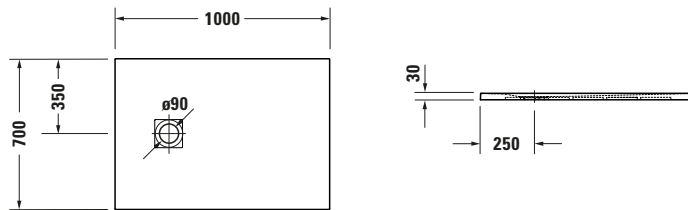

**Duschwanne**

Basis Angaben	
Langbezeichnung	Duravit Sustano Duschwanne 1000x700 mm Weiß Matt, Bodenbündig, Halbeinbau, Aufgesetzt, Material: Verbundwerkstoff, Duro-Cast Nature, Rechteckig – 720272740000000

Spezifikationen	
Form	Rechteckig
Rutschfestigkeitsklasse	C
<b>Farbe</b>	
Farbwert	Weiß
Glanzgrad	Matt
<b>Material</b>	
Material	Verbundwerkstoff
Materialart	DuroCast Nature
<b>Montage</b>	
Einbauart	Bodenbündig / Halbeinbau / Aufgesetzt
<b>Ablauf</b>	
Position Ablauf	Seitlich

Lieferumfang	
Inkl. Ablaufabdeckung	✓
<b>Technische Dokumentation</b>	
Inkl. Montageanleitung	digital und gedruckt

Vermaßung	
Breite / Länge	1000 mm
Tiefe / Breite	700 mm
Min. Höhe mit Füßen	0 mm
Max. Höhe mit Füßen	0 mm
Höhe mit Wannenträger	0 mm
Gefälle zum Ablauf	1°
Durchmesser Ablaufloch	90 mm

**Weitere Informationen finden Sie hier**

<https://pro.duravit.de/p/720272740000000>
**Beschreibungstexte**

Ausschreibungstext	Duravit Sustano Duschwanne Weiß Matt, Form: Rechteckig, Verbundwerkstoff, DuroCast Nature, Einbauart: Bodenbündig, Halbeinbau, Aufgesetzt, Position Ablauf: Seitlich, Rutschfestigkeitsklasse: C, CE-Kennzeichen-1: EN 14527, EAN Nr.: 4063382938671, Artikelgewicht: 11,5 kg, Abmessungen (Breite / Länge x Tiefe / Breite x Höhe): 1000 x 700 x 30 mm, Artikel Nr.: 720272740000000, Passende Artikel: Duschkannenablauf, Abdicht-Set, Wandprofil; Artikel Nr.: 792803000000000, 790126000000000; Modell Nr.: 791290, 791291, 792803, 790126, 791292
--------------------	--