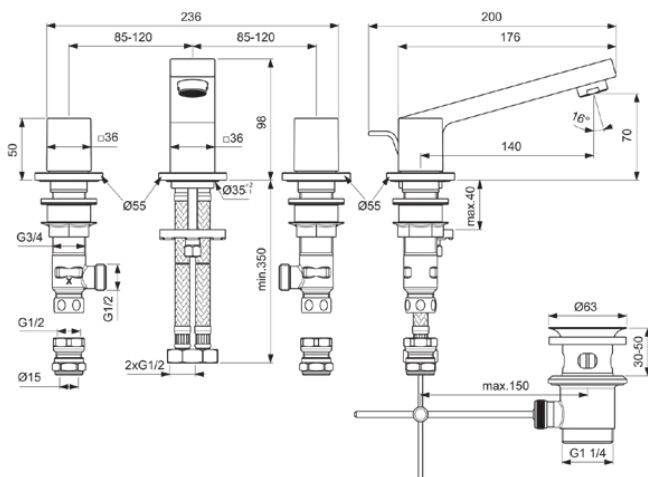

## BD508AA

EXTRA | Zweigriff-Waschbeckenarmatur 225x200x98 mm, 140 mm vertikaler Abstand bis Mitte Auslauf in chrom, 5 l/min (3 bar), mit Ablaufgarnitur | EasyFix, Einstellbarer Auslauf, Durchflussbegrenzer, SmartShine Oberfläche

### Allgemeine Informationen

Produktkategorie:	Waschtischarmaturen
Produktart:	Zweigriff-Waschbeckenarmatur
Marke:	Ideal Standard
Kollektion:	EXTRA
Designer:	Palomba Serafini Associati
Colour:	AA - Chrom
Oberflächenbeschaffenheit:	glänzend
Höhe (mm):	98
Breite (mm):	225
Ausladung (mm):	200
Befestigungsart:	EasyFix
Nettogewicht (kg):	2.72
EAN Code:	3800861111344