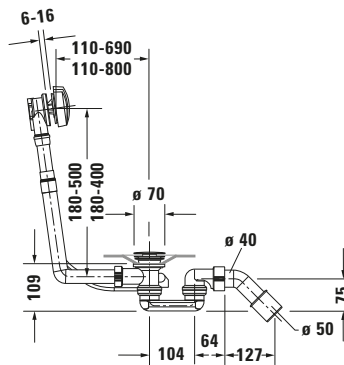

**Ab- und Überlaufgarnitur**

Basis Angaben	
Langbezeichnung	Duravit D-Code Ab- und Überlaufgarnitur Chrom – 790227000001000

Spezifikationen	
<b>Ablauf</b>	
Ablaufleistung nach DIN EN 274	54 l/min
Abgang	waagrecht
<b>Überlauf</b>	
Überlaufleistung	36 l/min
Sperrwasserhöhe	50 mm
<b>Farbe</b>	
Farbwert	Chrom
Glanzgrad	Glänzend

Weitere Informationen finden Sie hier

<https://pro.duravit.de/p/790227000001000>

Features	
Abflussrohr drehbar	✓

Lieferumfang	
<b>Montage</b>	
Inkl. Befestigungsmaterial	✓
<b>Technische Dokumentation</b>	
Inkl. Montageanleitung	digital und gedruckt

Logistik	
Artikelgewicht	0,8 kg

Passende Produkte	
<b>Passende Artikel</b>	
	Badewanne # 700099000000000 D-Code
	Badewanne # 700097000000000 D-Code