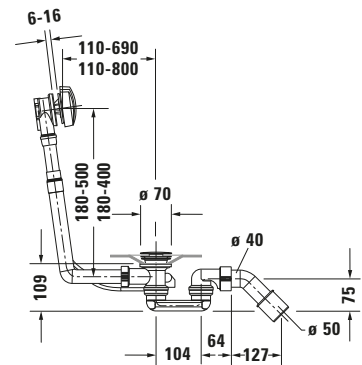

**Ab- und Überlaufgarnitur**

Basis Angaben	
Langbezeichnung	Duravit D-Code Ab- und Überlaufgarnitur Chrom – 790227000001000

Spezifikationen	
<b>Ablauf</b>	
Ablaufleistung nach DIN EN 274	54 l/min
Abgang	waagrecht
<b>Überlauf</b>	
Überlaufleistung	36 l/min
Sperrwasserhöhe	50 mm
<b>Farbe</b>	
Farbwert	Chrom
Glanzgrad	Glänzend

Weitere Informationen finden Sie hier

<https://pro.duravit.de/p/790227000001000>

Features	
Abflussrohr drehbar	✓

Lieferumfang	
<b>Montage</b>	
Inkl. Befestigungsmaterial	✓
<b>Technische Dokumentation</b>	
Inkl. Montageanleitung	digital und gedruckt

Logistik	
Artikelgewicht	0,8 kg

Passende Produkte	
<b>Passende Artikel</b>	
	Badewanne # 700099000000000 D-Code
	Badewanne # 700097000000000 D-Code