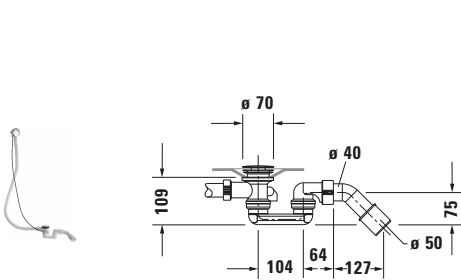

**Ab- und Überlaufgarnitur**

Basis Angaben	
Langbezeichnung	Duravit D-Code Ab- und Überlaufgarnitur Chrom – 790227000001000

Spezifikationen	
<b>Ablauf</b>	
Ablaufleistung nach DIN EN 274	54 l/min
Abgang	waagrecht
<b>Überlauf</b>	
Überlaufleistung	36 l/min
Sperrwasserhöhe	50 mm
<b>Farbe</b>	
Farbwert	Chrom
Glanzgrad	Glänzend

Weitere Informationen finden Sie hier

<https://pro.duravit.de/p/790227000001000>

Features	
Abflussrohr drehbar	✓

Lieferumfang	
<b>Montage</b>	
Inkl. Befestigungsmaterial	✓
<b>Technische Dokumentation</b>	
Inkl. Montageanleitung	digital und gedruckt

Logistik	
Artikelgewicht	0,8 kg

Passende Produkte	
<b>Passende Artikel</b>	
	Badewanne # 700099000000000 D-Code
	Badewanne # 700097000000000 D-Code