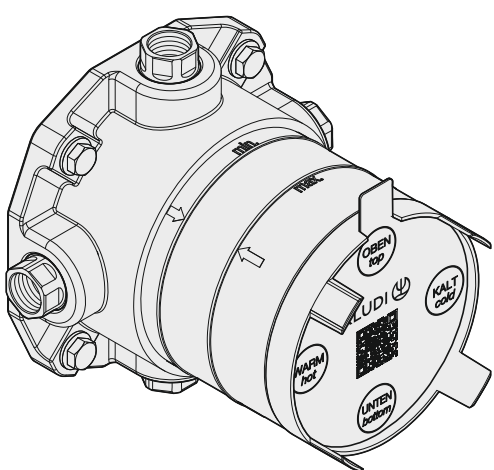

3 min.

max. 70 °C / 158 °F

- Ⓓ Montage- und Bedienanleitung
- ⒸN 安裝及操作指南
- ⒸZ Návod k instalaci a k použití
- Ⓔ Instrucciones de montaje y de manejo
- ⒺST Paigaldamine ja kasutamine
- Ⓔ Instructions de montage et d'utilisation
- ⒺGB Installation and operating instructions
- ⒺGR ΟΔΗΓΙΕΣ ΕΓΚΑΤΑΣΤΑΣΗΣ ΚΑΙ ΣΥΝΤΗΡΗΣΗΣ
- ⒺH Szerelési és használati utasítás
- ⒺI Istruzioni di montaggio e per l'uso
- ⒺLT Montavimo ir naudojimo instrukcija
- ⒺLV Montāžas un lietošanas instrukcija
- ⒺNL Montagehandleiding en Gebruiksaanwijzing
- ⒺPL Instrukcja montażu i obsługi
- ⒺRO Instrucțiuni de montaj și utilizare
- ⒺRUS Руководство по монтажу и эксплуатации
- ⒺSK Návod na montáž a obsluhu
- ⒺSLO Navodila za montažo in uporabo
- ⒺUA Інструкція по монтажу та експлуатації
- ⒺUAE تعليمات التركيب والتشغيل