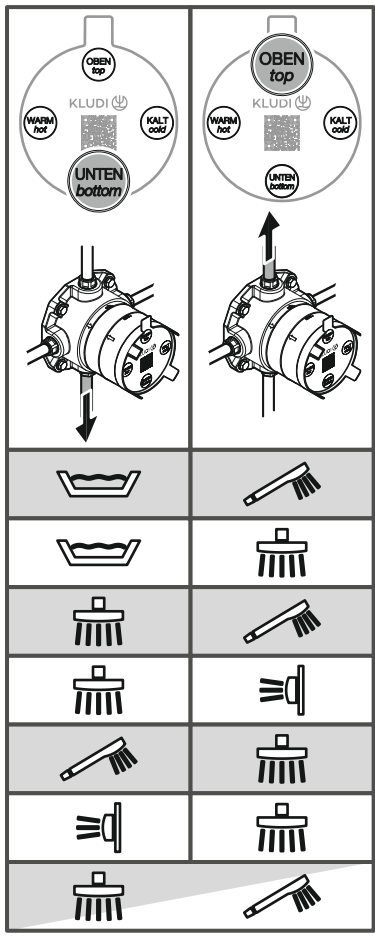

3 min.

max. 70 °C / 158 °F

- Ⓓ Montage- und Bedienanleitung
- ⒸN 安裝及操作指南
- ⒸZ Návod k instalaci a k použití
- Ⓔ Instrucciones de montaje y de manejo
- ⒺST Paigaldamine ja kasutamine
- Ⓔ Instructions de montage et d'utilisation
- ⒺGB Installation and operating instructions
- ⒺGR ΟΔΗΓΙΕΣ ΕΓΚΑΤΑΣΤΑΣΗΣ ΚΑΙ ΣΥΝΤΗΡΗΣΗΣ
- ⒺH Szerelési és használati utasítás
- ⒺI Istruzioni di montaggio e per l'uso
- ⒺLT Montavimo ir naudojimo instrukcija
- ⒺLV Montāžas un lietošanas instrukcija
- ⒺNL Montagehandleiding en Gebruiksaanwijzing
- ⒺPL Instrukcja montażu i obsługi
- ⒺRO Instrucțiuni de montaj și utilizare
- ⒺRUS Руководство по монтажу и эксплуатации
- ⒺSK Návod na montáž a obsluhu
- ⒺSLO Navodila za montažo in uporabo
- ⒺUA Інструкція по монтажу та експлуатації
- ⒺUAE تعليمات التركيب والتشغيل

✂ Montageschablone

KLUDI Serien				
				
HD xx763xx	xx759xx	xx755xx	xx810xx	xx885xx
●	●	●	●	●
●	●	●	●	●
●	●	●	●	●
●	●	●	●	●
●	●	●	●	●
●	●	●	●	●
●	●	●	●	●

1.

2.

75-105mm

G 1/2

3 (4x)

2.