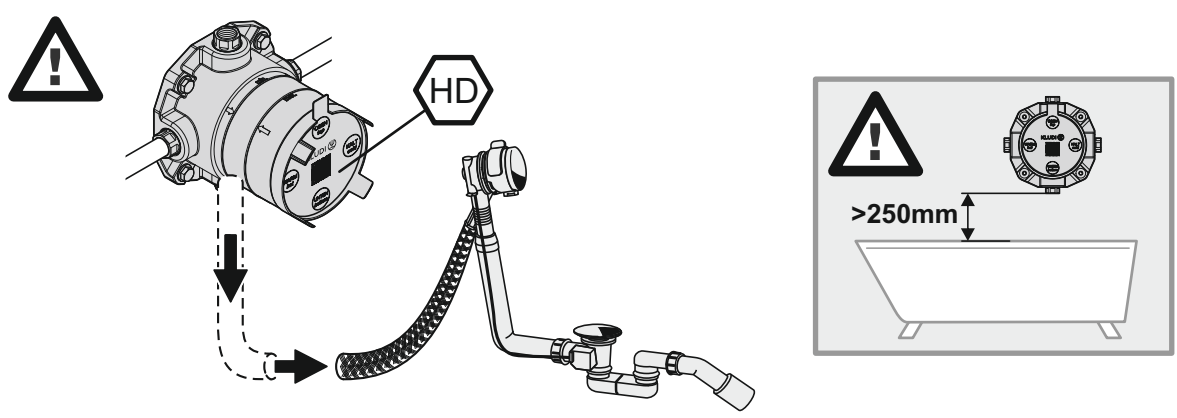

9 62 825/01

Kludi GmbH & Co. KG
Postfach 25 60
D-58685 Menden
Am Vogelsang 31-33
D-58706 Menden

Telefon: (D) +49 (0) 23 73 / 904-0
Telefax: (D) +49 (0) 23 73 / 904-4 65
E-Mail: info@kludi.de
Internet: www.kludi.com

✂ Montageschablone