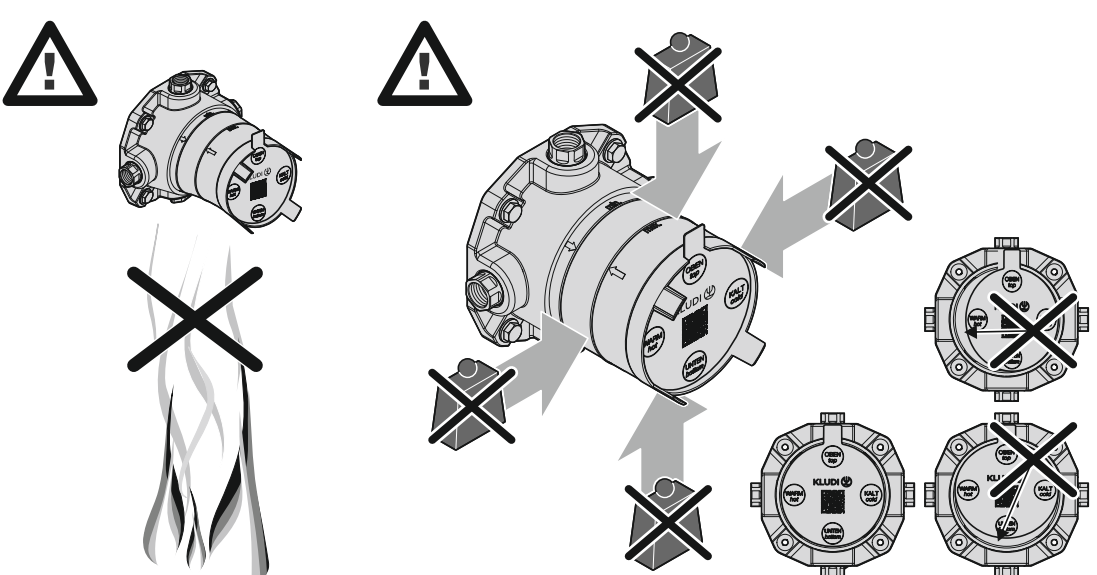

9 62 825/01

Kludi GmbH & Co. KG
Postfach 25 60
D-58685 Menden
Am Vogelsang 31-33
D-58706 Menden

Telefon: (D) +49 (0) 23 73 / 904-0
Telefax: (D) +49 (0) 23 73 / 904-4 65
E-Mail: info@kludi.de
Internet: www.kludi.com

✂ Montageschablone