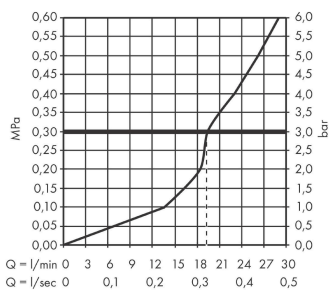

AXOR Uno

Wanneneinlauf gebogen

Oberfläche: **Brushed Bronze** Artikelnummer: **38411140**

Beschreibung

Merkmale

- mit Rosette
- Ausladung: 178 mm
- Wandmontage
- Maximale Durchflussmenge bei 3 bar: 19 l/min
- Strahlart: Normalstrahl
- SVGW 1908-6868
- P-IX 16941/IIO

Artikeldetails

TEAM-Nr. 757622.186
Preis exkl. MwSt. 376.00 CHF

Technologie

Zertifikate / Nachhaltigkeit

Produktabbildung

Maßzeichnung

Durchflussdiagramm

Die Verbrauchswerte wurden praxisnah mit den dazugehörigen Armaturen (Thermostat/Mischer/Unterputzventil) gemessen.