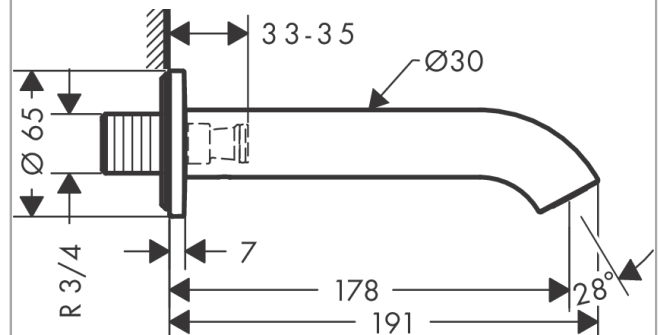

AXOR Uno

Wanneneinlauf gebogen

Oberfläche: **Brushed Bronze** Artikelnummer: **38411140**

Beschreibung

Merkmale

- mit Rosette
- Ausladung: 178 mm
- Wandmontage
- Maximale Durchflussmenge bei 3 bar: 19 l/min
- Strahlart: Normalstrahl
- SVGW 1908-6868
- P-IX 16941/IIO

Artikeldetails

TEAM-Nr. 757622.186
Preis exkl. MwSt. 376.00 CHF

Technologie

Zertifikate / Nachhaltigkeit

Produktabbildung

Maßzeichnung

Durchflussdiagramm

Die Verbrauchswerte wurden praxisnah mit den dazugehörigen Armaturen (Thermostat/Mischer/Unterputzventil) gemessen.