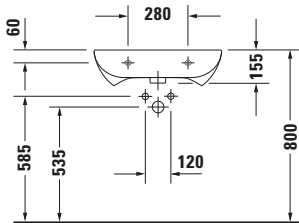

Waschtisch

Basis Angaben	
Langbezeichnung	Duravit D-Code Waschtisch Vital 600 mm Weiß Hochglanz, Hahnlochbank, Anzahl Hahnlöcher pro Waschplatz: 1, Überlauf – 2312600000

Passende Produkte	
Passende Artikel	
	Push-open Ventil # 005052 Universal

Weitere Informationen finden Sie hier

<https://pro.duravit.de/p/2312600000>

Spezifikationen	
Farbe	
Farbwert	Weiß
Innenfarbe	Weiß
Aussenfarbe	Weiß
Glanzgrad	Hochglanz
Glanzgrad Innen	Hochglanz
Glanzgrad Außen	Hochglanz
Überlauf	
Überlauf	✓
Waschplatz	
Anzahl Hahnlöcher pro Waschplatz	1
Material	
Material	Keramik

Features	
Waschplatz	
Hahnlochbank	✓
Waschtisch	
Von unten glasiert	✓

Logistik	
Artikelgewicht	18,6 kg

Beschreibungstexte	
Ausschreibungstext	Duravit D-Code Waschtisch Vital Weiß Hochglanz 600 mm, Designer: sieger design, Barrierefreie Ausführung, Sanitärkeramik, Wandhängend, Überlauf, Position Ablauf: Mitte, Von unten glasiert, Anzahl Becken: 1, Beckenform: Rechteckig, Position Becken: Mitte, Position Hahnloch: Mitte, Weiß Hochglanz, Hahnlochbank, CE-Kennzeichen-1: EN 14688, EAN Nr.: 4021534686504, Artikelgewicht: 18,6 kg, Beckenbreite: 525 mm, Beckentiefe: 390 mm, Abmessungen (Breite / Länge x Tiefe / Breite x Höhe): 600 x 555 x 155 mm, Artikel Nr.: 2312600000