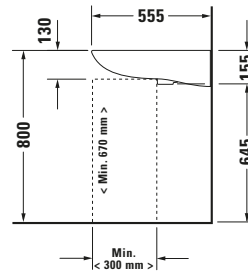

Waschtisch

Basis Angaben	
Langbezeichnung	Duravit D-Code Waschtisch Vital 600 mm Weiß Hochglanz, Hahnlochbank, Anzahl Hahnlöcher pro Waschplatz: 1, Überlauf – 2312600000

Passende Produkte	
Passende Artikel	
	Push-open Ventil # 005052 Universal

Weitere Informationen finden Sie hier

<https://pro.duravit.de/p/2312600000>

Spezifikationen	
Farbe	
Farbwert	Weiß
Innenfarbe	Weiß
Aussenfarbe	Weiß
Glanzgrad	Hochglanz
Glanzgrad Innen	Hochglanz
Glanzgrad Außen	Hochglanz
Überlauf	
Überlauf	✓
Waschplatz	
Anzahl Hahnlöcher pro Waschplatz	1
Material	
Material	Keramik

Features	
Waschplatz	
Hahnlochbank	✓
Waschtisch	
Von unten glasiert	✓

Logistik	
Artikelgewicht	18,6 kg

Beschreibungstexte	
Ausschreibungstext	Duravit D-Code Waschtisch Vital Weiß Hochglanz 600 mm, Designer: sieger design, Barrierefreie Ausführung, Sanitärkeramik, Wandhängend, Überlauf, Position Ablauf: Mitte, Von unten glasiert, Anzahl Becken: 1, Beckenform: Rechteckig, Position Becken: Mitte, Position Hahnloch: Mitte, Weiß Hochglanz, Hahnlochbank, CE-Kennzeichen-1: EN 14688, EAN Nr.: 4021534686504, Artikelgewicht: 18,6 kg, Beckenbreite: 525 mm, Beckentiefe: 390 mm, Abmessungen (Breite / Länge x Tiefe / Breite x Höhe): 600 x 555 x 155 mm, Artikel Nr.: 2312600000