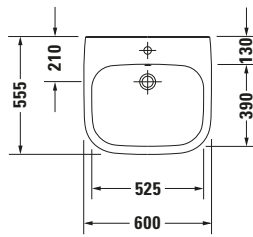

Waschtisch

Basis Angaben	
Langbezeichnung	Duravit D-Code Waschtisch Vital 600 mm Weiß Hochglanz, Hahnlochbank, Anzahl Hahnlöcher pro Waschplatz: 1, Überlauf – 2312600000

Passende Produkte	
Passende Artikel	
	Push-open Ventil # 005052 Universal

Weitere Informationen finden Sie hier

<https://pro.duravit.de/p/2312600000>

Spezifikationen	
Farbe	
Farbwert	Weiß
Innenfarbe	Weiß
Aussenfarbe	Weiß
Glanzgrad	Hochglanz
Glanzgrad Innen	Hochglanz
Glanzgrad Außen	Hochglanz
Überlauf	
Überlauf	✓
Waschplatz	
Anzahl Hahnlöcher pro Waschplatz	1
Material	
Material	Keramik

Features	
Waschplatz	
Hahnlochbank	✓
Waschtisch	
Von unten glasiert	✓

Logistik	
Artikelgewicht	18,6 kg

Beschreibungstexte	
Ausschreibungstext	Duravit D-Code Waschtisch Vital Weiß Hochglanz 600 mm, Designer: sieger design, Barrierefreie Ausführung, Sanitärkeramik, Wandhängend, Überlauf, Position Ablauf: Mitte, Von unten glasiert, Anzahl Becken: 1, Beckenform: Rechteckig, Position Becken: Mitte, Position Hahnloch: Mitte, Weiß Hochglanz, Hahnlochbank, CE-Kennzeichen-1: EN 14688, EAN Nr.: 4021534686504, Artikelgewicht: 18,6 kg, Beckenbreite: 525 mm, Beckentiefe: 390 mm, Abmessungen (Breite / Länge x Tiefe / Breite x Höhe): 600 x 555 x 155 mm, Artikel Nr.: 2312600000