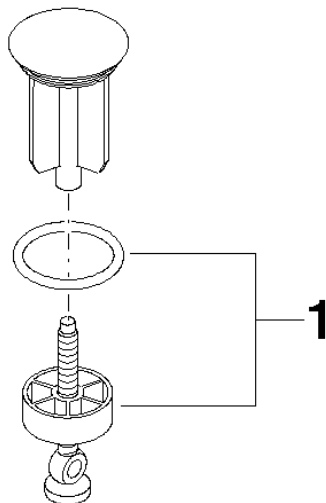

90 31 20 009 00

| | | |
|---|----------------------------|--------------------|
|  | Graublau | 90 31 20 009 00-61 |
|  | Hellgrau | 90 31 20 009 00-63 |
|  | Dunkelgrau | 90 31 20 009 00-66 |
|  | Dark Platinum gebürstet | 90 31 20 009 00-99 |
|  | green | 90 31 20 009 00-62 |

Stopfen für Ablaufgarnitur Ø 38 x 94 mm - Chrom

ERSATZTEILE

90 31 20 009 00

90 31 20 009 00

Ersatzteile für die
anderen
Oberflächenvarianten
finden Sie hier: Gold
(23,9kt)

Ersatzteilstückliste

| Nr. | Artikelnummer | Benennung | Verbaumenge | Lieferzeit |
|-----|--------------------|---------------------------------|-------------|------------|
| 1 | 04 28 10 021 00 90 | Stopfen für Ablaufgarnitur 1" - | 1,00 | 2 |