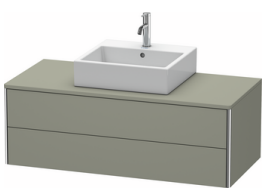

Konsolenwaschtischunterbau wandhängend

Basis Angaben	
Langbezeichnung	Duravit XSquare Konsolenwaschtischunterbau wandhängend, Stein Grau Seidenmatt, Rechteckig, Anzahl Ausschnitte: 1, Anzahl Schubkästen: 2, Tip-on Technik – XS491209292

Spezifikationen	
Anzahl Ausschnitte	1
Anzahl Schubkästen	2
Für Anzahl Waschtische	1
Montagegrad	Montiert

Waschplatz	
Position Becken	Mitte

Montage	
Montageart	Wandhängend / Wandmontage

Farbe	
Farbwert	Stein Grau
Glanzgrad	Seidenmatt

Front	
Farbwert Front	Stein Grau
Glanzgrad Front	Seidenmatt

Korpus	
Glanzgrad Korpus	Seidenmatt
Material Korpus	Hochverdichtete MDF-Platte
Oberfläche Korpus	Lack

Griff	
Ausführung Griff	Grifflos

Profil	
Farbe Profil	Chrom
Glanzgrad Profil	Hochglanz
Material Profil	Aluminium

Vermaßung	
Breite / Länge	1200 mm
Höhe	400 mm
Tiefe / Breite	548 mm
Min. Wandabstand	0 mm

Passende Produkte

Passende Artikel	
	Raumsparophon # 005076 Universal
	Einrichtungssystem Set # UV0508 Universal
	Konsole # XS060F XSquare
	Konsole # XS061F XSquare