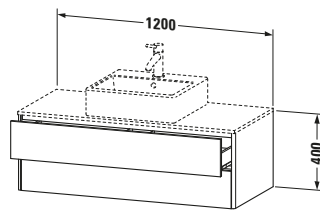

Konsolenwaschtischunterbau wandhängend

Basis Angaben	
Langbezeichnung	Duravit XSquare Konsolenwaschtischunterbau wandhängend, Stein Grau Seidenmatt, Rechteckig, Anzahl Ausschnitte: 1, Anzahl Schubkästen: 2, Tip-on Technik – XS491209292

Spezifikationen	
Anzahl Ausschnitte	1
Anzahl Schubkästen	2
Für Anzahl Waschtische	1
Montagegrad	Montiert

Waschplatz	
Position Becken	Mitte

Montage	
Montageart	Wandhängend / Wandmontage

Farbe	
Farbwert	Stein Grau
Glanzgrad	Seidenmatt

Front	
Farbwert Front	Stein Grau
Glanzgrad Front	Seidenmatt

Korpus	
Glanzgrad Korpus	Seidenmatt
Material Korpus	Hochverdichtete MDF-Platte
Oberfläche Korpus	Lack

Griff	
Ausführung Griff	Grifflos

Profil	
Farbe Profil	Chrom
Glanzgrad Profil	Hochglanz
Material Profil	Aluminium

Features	
Tip-on Technik	✓
Einrichtungssystem	Optional
Selbsteinzug mit Dämpfung	✓
Siphonausschnitt	✓
Schürze	✓

Lieferumfang	
Montage	
Inkl. Befestigungsmaterial	✓
Technische Dokumentation	
Inkl. Montageanleitung	digital und gedruckt

Logistik	
Artikelgewicht	43 kg

Verkaufsverpackung	
Art Verkaufsverpackung	Karton
Menge / Verkaufsverpackung	1 Stk.
Ab Werk verpackt	✓
Breite Verkaufsverpackung inkl. Artikel	615 mm
Höhe Verkaufsverpackung inkl. Artikel	1260 mm
Tiefe Verkaufsverpackung inkl. Artikel	550 mm
Gewicht Verkaufsverpackung inkl. Artikel	43 kg
Anzahl Packstücke	1

Vermaßung	
Breite / Länge	1200 mm
Höhe	400 mm
Tiefe / Breite	548 mm
Min. Wandabstand	0 mm

Passende Produkte

Passende Artikel	
	Raumsparophon # 005076 Universal
	Einrichtungssystem Set # UV0508 Universal
	Konsole # XS060F XSquare
	Konsole # XS061F XSquare

Notwendige Artikel	
	Konsole # XS060F XSquare
	Konsole # XS061F XSquare