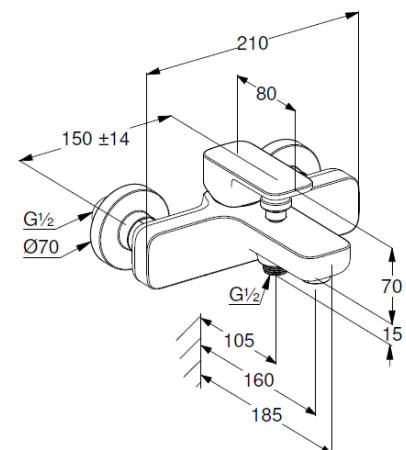

Technische Daten/ Technical Data

KLUDI RENON

Wannenfüll-und Brause-Einhandmischer
DN 15

Artikel- Nr.: 42691N575

Oberfläche:

N5 Stainless Brushed Nickel PVD

Artikeltext

Hersteller KLUDI GmbH & Co. KG

Typ: KLUDI RENON

Wannenfüll-und Brause-Einhandmischer

Artikel- Nr.: 42691N575

Wannenfüll-und Brause-Armatur

Einhebelmischer

Wandmontage

autom. Umstellung: Brause/Wanne

geschlossener Hebel, Metall

Strahlregler M24

eigensicher gegen Rückfließen

Brauseabgang G1/2

Keramik-Kartusche mit Heißwasserbegrenzung

Durchflussmenge Wanne bei 3 bar 20 l/min.

Durchflussmenge Brause bei 3 bar 18 l/min.

S-Anschlüsse G1/2 x G3/4

Produktabbildung/ Product picture

Maßzeichnung/ Dimensional drawing

Durchfluss/ Flow rate