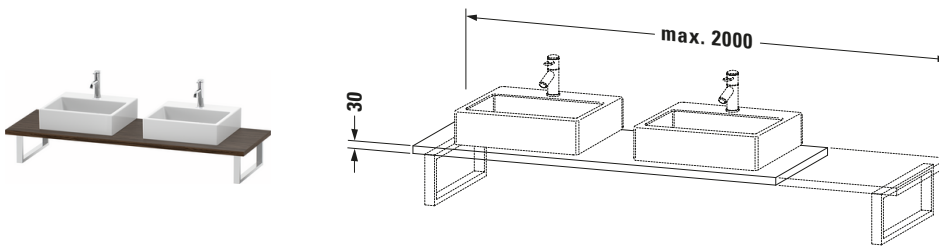

**Konsole**

Basis Angaben	
Langbezeichnung	Duravit DuraStyle Konsole, Nussbaum dunkel Matt, Rechteckig, Anzahl Ausschnitte: 2 – DS107C02121
Artikel Nr.	DS107C02121

Spezifikationen	
Anzahl Ausschnitte	2
Oberfläche	Dekor
Oberflächenbehandlung	Direktbeschichtet

Montage	
Montageart	Wandhängend / Wandmontage
Einbauart	Vorwand

Farbe	
Farbwert	Nussbaum dunkel
Glanzgrad	Matt

Material	
Material	Hochverdichtete Dreischicht-Holzspanplatte

Waschplatz	
Position Becken	Links / Rechts

Features	
Hahnlochbohrungen möglich	✓

Lieferumfang	
<b>Technische Dokumentation</b>	
Inkl. Montageanleitung	digital und gedruckt

Logistik	
Artikelgewicht	16,5 kg
<b>Verkaufsverpackung</b>	
Art Verkaufsverpackung	Karton
Menge / Verkaufsverpackung	1 Stk.
Ab Werk verpackt	✓
Breite Verkaufsverpackung inkl. Artikel	615 mm
Höhe Verkaufsverpackung inkl. Artikel	2080 mm
Tiefe Verkaufsverpackung inkl. Artikel	140 mm
Gewicht Verkaufsverpackung inkl. Artikel	20,5 kg
Anzahl Packstücke	1

Vermaßung	
Breite / Länge	800 mm
Min. Variable Breite / Länge	800 mm
Max. Variable Breite / Länge	2000 mm
Höhe	30 mm
Tiefe / Breite	550 mm

**Weitere Informationen finden Sie hier**

<https://pro.duravit.de/p/DS107C02121>