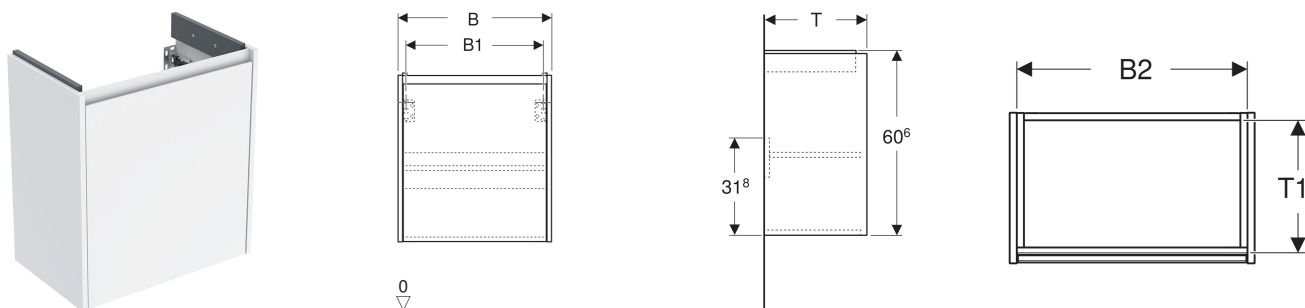

Geberit Renova Compact Unterschrank für Waschtisch, mit einer Tür

EIGENSCHAFTEN

- Holz aus nachhaltiger Forstwirtschaft mit zertifizierter Herkunft
- Wandhängend
- Mit einer Tür
- Anschlagseite links oder rechts
- Griffmulde zum Öffnen
- Tür mit Dämpfungsmechanismus
- Mit einem versetzbaren Einlegeboden

- Seidenmatte Oberflächen mit Anti-Fingerabdruck-Beschichtung
- Feuchtigkeitsbeständig
- Vormontiert geliefert

TECHNISCHE DATEN

Werkstoff Hochverdichtete Dreischicht-Holzspanplatte

LIEFERUMFANG

- Unterschrank für Waschtisch
- Befestigungsmaterial

ZUBEHÖR

- Geberit Magnethalter
- Geberit Set Füße schmal

Art-Nr.	Farbe / Oberfläche	B cm	B1 cm	B2 cm	Breite Waschtisch cm	H cm	T cm	T1 cm	Tür	VE1 St.
504.084.00.1 Neu	weiß / lackiert seidenmatt	55	49.6	51.8	60	60.6	33.7	30.1	Anschlag links oder rechts	1