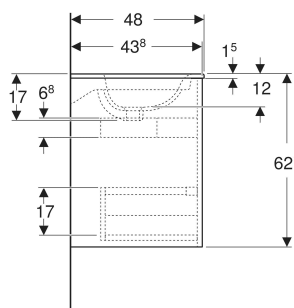

Geberit Renova Plan Set Doppelmöbelwaschtisch schmaler Rand, mit Unterschrank, zwei Schubladen

EIGENSCHAFTEN

- Holz aus nachhaltiger Forstwirtschaft mit zertifizierter Herkunft
- Wandhängend
- Mit zwei Schubladen
- Griffmulde zum Öffnen
- Schublade mit Selbsteinzug
- Schublade mit Geruchsverschlussausschnitt
- Erweiterter Serviceraum
- Seidenmatte Oberflächen mit Anti-Fingerabdruck-Beschichtung
- Feuchtigkeitsbeständig
- Vormontiert geliefert

TECHNISCHE DATEN

Werkstoff	Sanitärkeramik / Hochverdichtete Dreischicht- Holzspanplatte
Schubladenbelastung max.	20 kg

LIEFERUMFANG

- Möbelwaschtisch
- Unterschrank für Möbelwaschtisch
- Befestigungsmaterial
- Montageschablone

INFO

- Rohrbogengeruchsverschluss für Waschbecken, Raumsparmodell (Art.-Nr. 151.116.11.1) bitte zusätzlich bestellen

Art.-Nr.	Farbe / Oberfläche	Hahnloch	Überlauf	B cm	Breite Waschtisch cm	H cm	T cm	VE1 St.
504.042.JK.1 Neu	Waschtisch: weiß Korpus, Front: lava / lackiert seidenmatt	links und rechts	sichtbar, symmetrisch	130	130	62.1	48	1