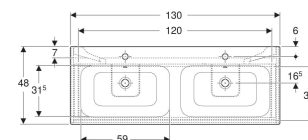

Geberit Renova Plan Set Doppelmöbelwaschtisch schmaler Rand, mit Unterschrank, zwei Schubladen

EIGENSCHAFTEN

- Holz aus nachhaltiger Forstwirtschaft mit zertifizierter Herkunft
- Wandhängend
- Mit zwei Schubladen
- Griffmulde zum Öffnen
- Schublade mit Selbsteinzug
- Schublade mit Geruchsverschlussausschnitt
- Erweiterter Serviceraum
- Seidenmatte Oberflächen mit Anti-Fingerabdruck-Beschichtung
- Feuchtigkeitsbeständig
- Vormontiert geliefert

TECHNISCHE DATEN

Werkstoff	Sanitärkeramik / Hochverdichtete Dreischicht- Holzspanplatte
Schubladenbelastung max.	20 kg

LIEFERUMFANG

- Möbelwaschtisch
- Unterschrank für Möbelwaschtisch
- Befestigungsmaterial
- Montageschablone

INFO

- Rohrbogengeruchsverschluss für Waschbecken, Raumsparmodell (Art.-Nr. 151.116.11.1) bitte zusätzlich bestellen

Art.-Nr.	Farbe / Oberfläche	Hahnloch	Überlauf	B cm	Breite Waschtisch cm	H cm	T cm	VE1 St.
504.042.JK.1 Neu	Waschtisch: weiß Korpus, Front: lava / lackiert seidenmatt	links und rechts	sichtbar, symmetrisch	130	130	62.1	48	1