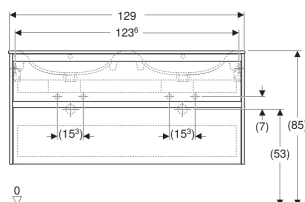

Geberit Renova Plan Set Doppelmöbelwaschtisch schmaler Rand, mit Unterschrank, zwei Schubladen

EIGENSCHAFTEN

- Holz aus nachhaltiger Forstwirtschaft mit zertifizierter Herkunft
- Wandhängend
- Mit zwei Schubladen
- Griffmulde zum Öffnen
- Schublade mit Selbsteinzug
- Schublade mit Geruchsverschlussausschnitt
- Erweiterter Serviceraum
- Seidenmatte Oberflächen mit Anti-Fingerabdruck-Beschichtung
- Feuchtigkeitsbeständig
- Vormontiert geliefert

TECHNISCHE DATEN

Werkstoff	Sanitärkeramik / Hochverdichtete Dreischicht- Holzspanplatte
Schubladenbelastung max.	20 kg

LIEFERUMFANG

- Möbelwaschtisch
- Unterschrank für Möbelwaschtisch
- Befestigungsmaterial
- Montageschablone

INFO

- Rohrbogengeruchsverschluss für Waschbecken, Raumsparmodell (Art.-Nr. 151.116.11.1) bitte zusätzlich bestellen

Art.-Nr.	Farbe / Oberfläche	Hahnloch	Überlauf	B cm	Breite Waschtisch cm	H cm	T cm	VE1 St.
504.042.JK.1 Neu	Waschtisch: weiß Korpus, Front: lava / lackiert seidenmatt	links und rechts	sichtbar, symmetrisch	130	130	62.1	48	1