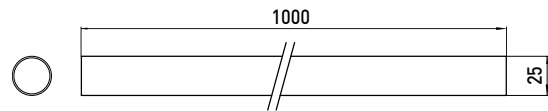

## PRODUKTINFORMATION

Duschvorhangstange chrom

Art.-Nr.3587 001 10

1000 mm