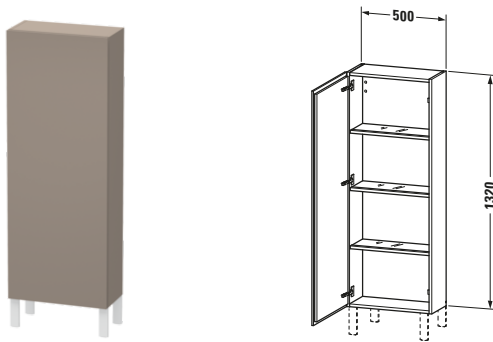

Halbhochschrank

Basis Angaben	
Langbezeichnung	Duravit L-Cube Halbhochschrank, Basalt Matt, Rechteckig, Anzahl Türen: 1 – LC1169R4343
Artikel Nr.	LC1169R4343

Spezifikationen	
Tür	
Anzahl Türen	1
Türanschlag	Rechts
Böden	
Anzahl Glasfachböden mit Aluträgersystem	3
Montage	
Montageart	Wandhängend / Wandmontage
Montagegrad	Montiert
Farbe	
Farbwert	Basalt
Glanzgrad	Matt
Front	
Farbwert Front	Basalt
Glanzgrad Front	Matt
Material Front	Hochverdichtete Dreischicht-Holzspanplatte
Korpus	
Farbwert Korpus	Basalt
Glanzgrad Korpus	Matt
Material Korpus	Hochverdichtete Dreischicht-Holzspanplatte
Oberfläche Korpus	Dekor
Griff	
Ausführung Griff	Grifflos

Features	
Automatiktürscharnier mit Dämpfung	✓
Füße	Optional

Lieferumfang	
Montage	
Inkl. Befestigungsmaterial	✓
Technische Dokumentation	
Inkl. Montageanleitung	digital und gedruckt

Logistik	
Artikelgewicht	23,49 kg
Verkaufsverpackung	
Art Verkaufsverpackung	Karton
Menge / Verkaufsverpackung	1 Stk.
Ab Werk verpackt	✓
Breite Verkaufsverpackung inkl. Artikel	550 mm
Höhe Verkaufsverpackung inkl. Artikel	1350 mm
Tiefe Verkaufsverpackung inkl. Artikel	410 mm
Gewicht Verkaufsverpackung inkl. Artikel	23,49 kg
Anzahl Packstücke	1

Passende Produkte	
Passende Artikel	
	Sockelfuß # UV9993 Universal
	Sockelfuß # UV9991 Universal

Vermaßung	
Breite / Länge	500 mm
Min. Variable Breite / Länge	0 mm
Max. Variable Breite / Länge	0 mm
Höhe	1320 mm
Tiefe / Breite	243 mm
Min. Wandabstand	50 mm
Min. Abstand Anbau Möbel	50 mm