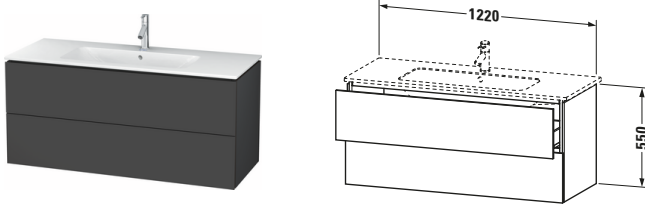

**Waschtischunterbau wandhängend**

Basis Angaben	
Langbezeichnung	Duravit L-Cube Waschtischunterbau wandhängend, Graphit Matt, Rechteckig, Anzahl Schubkästen: 2, Tip-on Technik – LC624304949

Lieferumfang	
<b>Montage</b>	
Inkl. Befestigungsmaterial	✓
<b>Technische Dokumentation</b>	
Inkl. Montageanleitung	digital und gedruckt

Passende Produkte	
<b>Passende Artikel</b>	
	Raumsparsiphon # 005076 Universal
	Einrichtungssystem Set # UV0507 Universal
	Waschtisch # 233612 ME by Starck
	Waschtisch # 236112 ME by Starck

Spezifikationen	
Anzahl Schubkästen	2
Für Anzahl Waschtische	1
Montagegrad	Montiert

Waschplatz	
Position Becken	Mitte

Montage	
Montageart	Montage unter Waschtisch / Wandhängend / Wandmontage

Farbe	
Farbwert	Graphit
Glanzgrad	Matt

Front	
Farbwert Front	Graphit
Glanzgrad Front	Matt

Korpus	
Glanzgrad Korpus	Matt
Material Korpus	Hochverdichtete Dreischicht-Holzspanplatte
Oberfläche Korpus	Dekor
Griff	
Ausführung Griff	Grifflos