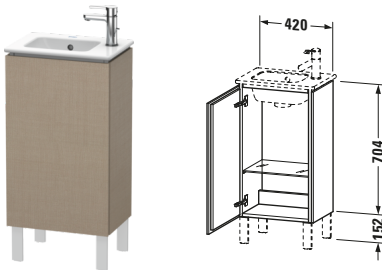

# L-Cube # LC6273R7575

Design by Christian Werner

Waschtischunterbau bodenstehend

Basis Angaben	
Langbezeichnung	Duravit L-Cube Waschtischunterbau bodenstehend, Leinen Matt, Rechteckig, Anzahl Türen: 1 – LC6273R7575

Spezifikationen	
<b>Tür</b>	
Anzahl Türen	1
Türanschlag	Rechts
<b>Böden</b>	
Anzahl Glasfachböden	1
Für Anzahl Waschtische	1
Montagegrad	Montiert
<b>Waschplatz</b>	
Position Becken	Mitte
<b>Montage</b>	
Montageart	Montage unter Waschtisch / Bodenstehend / Wandmontage
<b>Farbe</b>	
Farbwert	Leinen
Glanzgrad	Matt
<b>Front</b>	
Farbwert Front	Leinen
Glanzgrad Front	Matt
<b>Korpus</b>	
Glanzgrad Korpus	Matt
Material Korpus	Hochverdichtete Dreischicht-Holzspanplatte
Oberfläche Korpus	Dekor
<b>Griff</b>	
Ausführung Griff	Grifflos

Vermaßung	
Breite / Länge	420 mm
Höhe	704 mm
Tiefe / Breite	294 mm
Min. Wandabstand	50 mm