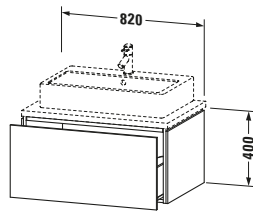

Konsolenwaschtischunterbau wandhängend

Basis Angaben	
Langbezeichnung	Duravit L-Cube Konsolenwaschtischunterbau wandhängend, Nussbaum gebürstet Matt, Rechteckig, Anzahl Auszüge: 1, Tip-on Technik – LC581206969

Spezifikationen	
Anzahl Auszüge	1
Für Anzahl Waschtische	1
Montagegrad	Montiert
Waschplatz	
Position Becken	Mitte
Montage	
Montageart	Konsolenmontage / Wandhängend / Wandmontage
Farbe	
Farbwert	Nussbaum gebürstet
Glanzgrad	Matt
Front	
Farbwert Front	Nussbaum gebürstet
Glanzgrad Front	Matt
Korpus	
Glanzgrad Korpus	Matt
Material Korpus	Hochverdichtete Dreischicht-Holzspanplatte
Oberfläche Korpus	Echtholz furnier
Griff	
Ausführung Griff	Grifflos

Features	
Tip-on Technik	✓
Einrichtungssystem	Optional
Selbsteinzug mit Dämpfung	✓

Lieferumfang	
Montage	
Inkl. Befestigungsmaterial	✓
Technische Dokumentation	
Inkl. Montageanleitung	digital und gedruckt

Logistik	
Artikelgewicht	24 kg
Verkaufsverpackung	
Art Verkaufsverpackung	Karton
Menge / Verkaufsverpackung	1 Stk.
Ab Werk verpackt	✓
Breite Verkaufsverpackung inkl. Artikel	630 mm
Höhe Verkaufsverpackung inkl. Artikel	860 mm
Tiefe Verkaufsverpackung inkl. Artikel	565 mm
Gewicht Verkaufsverpackung inkl. Artikel	28,5 kg
Anzahl Packstücke	1

Vermaßung	
Breite / Länge	820 mm
Höhe	400 mm
Tiefe / Breite	547 mm
Min. Wandabstand	20 mm

Passende Produkte	
Passende Artikel	
	Raumsparsiphon # 005076 Universal
	Einrichtungssystem Set # UV0514 Universal

Notwendige Artikel	
	Konsole # LC103C L-Cube
	Konsole # LC107C L-Cube
	Konsole # LC102C L-Cube
	Konsole # LC106C L-Cube

Weitere Informationen finden Sie hier

<https://pro.duravit.de/p/LC581206969>