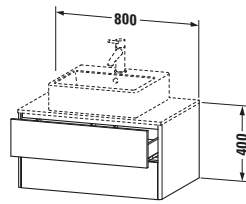

Konsolenwaschtischunterbau wandhängend

Basis Angaben	
Langbezeichnung	Duravit XSquare Konsolenwaschtischunterbau wandhängend, Flanell Grau Hochglanz, Rechteckig, Anzahl Ausschnitte: 1, Anzahl Schubkästen: 2, Tip-on Technik – XS491008989

Spezifikationen	
Anzahl Ausschnitte	1
Anzahl Schubkästen	2
Für Anzahl Waschtische	1
Montagegrad	Montiert
Waschplatz	
Position Becken	Mitte
Montage	
Montageart	Wandhängend / Wandmontage
Farbe	
Farbwert	Flanell Grau
Glanzgrad	Hochglanz
Front	
Farbwert Front	Flanell Grau
Glanzgrad Front	Hochglanz
Korpus	
Glanzgrad Korpus	Hochglanz
Material Korpus	Hochverdichtete MDF-Platte
Oberfläche Korpus	Lack
Griff	
Ausführung Griff	Grifflos
Profil	
Farbe Profil	Chrom
Glanzgrad Profil	Hochglanz
Material Profil	Aluminium

Features	
Tip-on Technik	✓
Einrichtungssystem	Optional
Selbsteinzug mit Dämpfung	✓
Siphonausschnitt	✓
Schürze	✓

Lieferumfang	
Montage	
Inkl. Befestigungsmaterial	✓
Technische Dokumentation	
Inkl. Montageanleitung	digital und gedruckt

Logistik	
Artikelgewicht	35 kg
Verkaufsverpackung	
Art Verkaufsverpackung	Karton
Menge / Verkaufsverpackung	1 Stk.
Ab Werk verpackt	✓
Breite Verkaufsverpackung inkl. Artikel	630 mm
Höhe Verkaufsverpackung inkl. Artikel	860 mm
Tiefe Verkaufsverpackung inkl. Artikel	565 mm
Gewicht Verkaufsverpackung inkl. Artikel	35 kg
Anzahl Packstücke	1

Vermaßung	
Breite / Länge	800 mm
Höhe	400 mm
Tiefe / Breite	548 mm
Min. Wandabstand	0 mm

Passende Produkte

Passende Artikel	
	Raumsparsiphon # 005076 Universal
	Einrichtungssystem Set # UV0505 Universal
	Konsole # XS060D XSquare
	Konsole # XS061D XSquare

Notwendige Artikel	
	Konsole # XS060D XSquare
	Konsole # XS061D XSquare