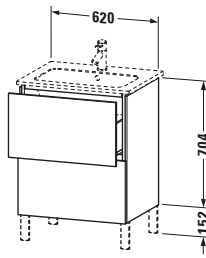

## Waschtischunterbau bodenstehend

Basis Angaben	
Langbezeichnung	Duravit L-Cube Waschtischunterbau bodenstehend, Flanell Grau Seidenmatt, Rechteckig, Anzahl Auszüge: 2, Tip-on Technik – LC662509090

Spezifikationen	
Anzahl Auszüge	2
Für Anzahl Waschtische	1
Montagegrad	Montiert

Vermaßung	
Breite / Länge	620 mm
Höhe	704 mm
Tiefe / Breite	481 mm
Min. Wandabstand	0 mm