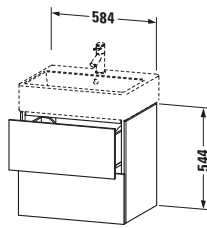

**Waschtischunterbau wandhängend**

Basis Angaben	
Langbezeichnung	Duravit L-Cube Waschtischunterbau wandhängend, Flanell Grau Hochglanz, Rechteckig, Anzahl Schubkästen: 2, Tip-on Technik – LC627508989

Spezifikationen	
Anzahl Schubkästen	2
Für Anzahl Waschtische	1
Montagegrad	Montiert
Waschplatz	
Position Becken	Mitte
Montage	
Montageart	Montage unter Waschtisch / Wandhängend / Wandmontage
Farbe	
Farbwert	Flanell Grau
Glanzgrad	Hochglanz
Front	
Farbwert Front	Flanell Grau
Glanzgrad Front	Hochglanz
Korpus	
Glanzgrad Korpus	Hochglanz
Material Korpus	Hochverdichtete MDF-Platte
Oberfläche Korpus	Lack
Griff	
Ausführung Griff	Grifflos

Features	
Tip-on Technik	✓
Einrichtungssystem	Optional
Selbsteinzug mit Dämpfung	✓

Lieferumfang	
Montage	
Inkl. Befestigungsmaterial	✓
Technische Dokumentation	
Inkl. Montageanleitung	digital und gedruckt

Logistik	
Artikelgewicht	27 kg
Verkaufsverpackung	
Art Verkaufsverpackung	Karton
Menge / Verkaufsverpackung	1 Stk.
Ab Werk verpackt	✓
Breite Verkaufsverpackung inkl. Artikel	620 mm
Höhe Verkaufsverpackung inkl. Artikel	700 mm
Tiefe Verkaufsverpackung inkl. Artikel	550 mm
Gewicht Verkaufsverpackung inkl. Artikel	30,5 kg
Anzahl Packstücke	1

Vermaßung	
Breite / Länge	584 mm
Höhe	544 mm
Tiefe / Breite	459 mm
Min. Wandabstand	0 mm

Passende Produkte	
Passende Artikel	
	Raumsparsiphon # 005076 Universal
	Einrichtungssystem Set # UV0510 Universal
	Waschtisch # 235060 Vero Air
Notwendige Artikel	
	Waschtisch # 235060 Vero Air