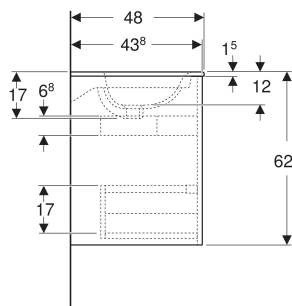

Geberit Renova Plan Set Möbelwaschtisch schmaler Rand, mit Unterschrank, zwei Schubladen

EIGENSCHAFTEN

- Holz aus nachhaltiger Forstwirtschaft mit zertifizierter Herkunft
- Wandhängend
- Mit zwei Schubladen
- Griffmulde zum Öffnen
- Schublade mit Selbsteinzug
- Schublade mit Geruchsverschlussausschnitt
- Erweiterter Serviceraum
- Seidenmatte Oberflächen mit Anti-Fingerabdruck-Beschichtung
- Feuchtigkeitsbeständig
- Vormontiert geliefert

TECHNISCHE DATEN

Werkstoff

Sanitärkeramik /
Hochverdichtete Dreischicht-
Holzspanplatte

Schubladenbelastung max.

20 kg

LIEFERUMFANG

- Möbelwaschtisch
- Unterschrank für Möbelwaschtisch
- Befestigungsmaterial
- Montageschablone

Art.-Nr.	Farbe / Oberfläche	Hahnloch	Überlauf	B cm	B1 cm	B2 cm	B3 cm	B4 cm	Breite Waschtisch cm	H cm	T cm	VE1 St.
504.039.IK.1 * Neu	Waschtisch: weiß Korpus, Front: salbeigrün / lackiert seidenmatt	mittig	sichtbar, symmetrisch	60	58.8	53.4	49.8	54	60	62.1	48	1