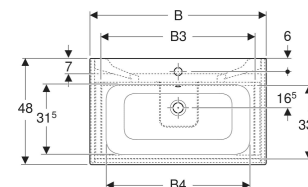

Geberit Renova Plan Set Möbelwaschtisch schmaler Rand, mit Unterschrank, zwei Schubladen

EIGENSCHAFTEN

- Holz aus nachhaltiger Forstwirtschaft mit zertifizierter Herkunft
- Wandhängend
- Mit zwei Schubladen
- Griffmulde zum Öffnen
- Schublade mit Selbsteinzug
- Schublade mit Geruchsverschlussausschnitt
- Erweiterter Serviceraum
- Seidenmatte Oberflächen mit Anti-Fingerabdruck-Beschichtung
- Feuchtigkeitsbeständig
- Vormontiert geliefert

TECHNISCHE DATEN

Werkstoff

Sanitärkeramik /
Hochverdichtete Dreischicht-
Holzspanplatte

Schubladenbelastung max.

20 kg

LIEFERUMFANG

- Möbelwaschtisch
- Unterschrank für Möbelwaschtisch
- Befestigungsmaterial
- Montageschablone

Art.-Nr.	Farbe / Oberfläche	Hahnloch	Überlauf	B cm	B1 cm	B2 cm	B3 cm	B4 cm	Breite Waschtisch cm	H cm	T cm	VE1 St.
504.039.IK.1 * Neu	Waschtisch: weiß Korpus, Front: salbeigrün / lackiert seidenmatt	mittig	sichtbar, symmetrisch	60	58.8	53.4	49.8	54	60	62.1	48	1