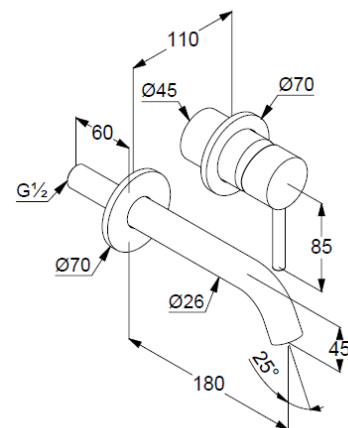

Unterputz-Waschtisch-Einhandmischer

Artikel- Nr.: 382440576

Unterputz-Waschtisch-Einhandmischer

Ausladung 180mm

Feinbau-Set ohne Unterputz-Rohbau-Set

für Unterputzkörper KLUDI Art. Nr. 38243

Wandmontage

geschlossener Hebel, Metall

Strahlregler, S-Pointer M24 PCA

Durchflussmenge bei 3 bar 5 l/min.

fester Auslauf

EU-Taxonomie: max. 6 l/min. -

wesentlicher Beitrag (SC) möglich

## Produktabbildung/ Product picture

## Maßzeichnung/ Dimensional drawing