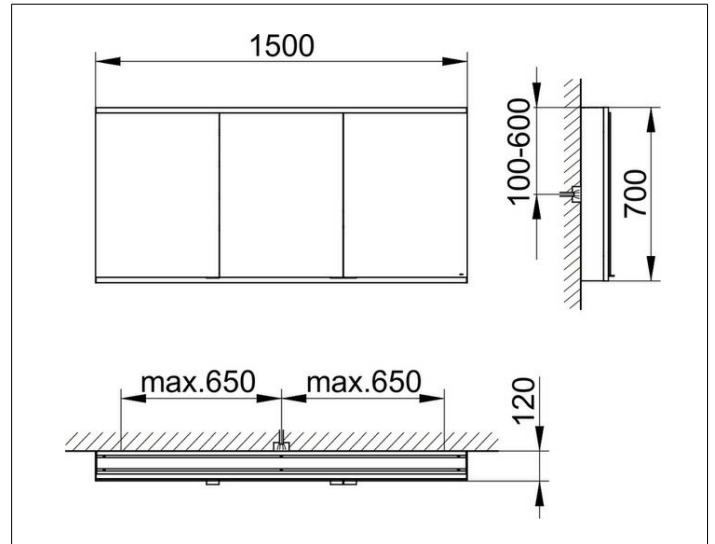

Royal Modular 2.0  
80031115000000 Spiegelschrank

**PRODUKT**

**ZEICHNUNG**

EEK: C ,

**OBERFLÄCHE**

silber-eloxiert

**ABMESSUNG**

1500 x 700 x 120 mm