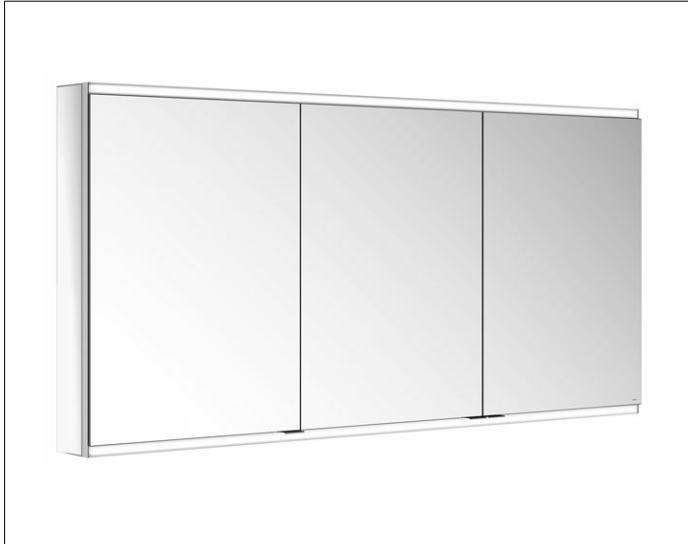

Royal Modular 2.0  
80031115000000 Spiegelschrank

**PRODUKT**

**ZEICHNUNG**

EEK: C ,

**OBERFLÄCHE**

silber-eloxiert

**ABMESSUNG**

1500 x 700 x 120 mm