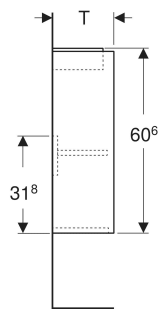

Geberit Renova Compact Unterschrank für Handwaschbecken, mit einer Tür, verkürzte Ausladung

EIGENSCHAFTEN

- Holz aus nachhaltiger Forstwirtschaft mit zertifizierter Herkunft
- Wandhängend
- Verkürzte Ausladung
- Mit einer Tür
- Anschlagseite links oder rechts
- Griffmulde zum Öffnen
- Tür mit Dämpfungsmechanismus
- Mit einem versetzbaren Einlegeboden

- Seidenmatte Oberflächen mit Anti-Fingerabdruck-Beschichtung
- Feuchtigkeitsbeständig
- Vormontiert geliefert

TECHNISCHE DATEN

Werkstoff Hochverdichtete Dreischicht-Holzspanplatte

LIEFERUMFANG

- Unterschrank für Handwaschbecken
- Einlegeboden
- Befestigungsmaterial

ZUBEHÖR

- Geberit Magnethalter
- Geberit Set Füße schmal

Art.-Nr.	Farbe / Oberfläche	B cm	B1 cm	B2 cm	Breite Waschtisch cm	H cm	T cm	T1 cm	Tür	VE1 St
504.082.DB.1 * Neu	sandgrau / lackiert seidenmatt	45.7	40.3	42.5	50	60.6	22.7	19.2	Anschlag links oder rechts	1