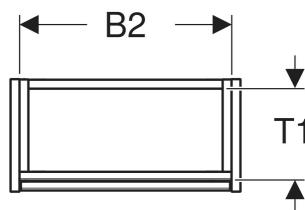

Geberit Renova Compact Unterschrank für Handwaschbecken, mit einer Tür, verkürzte Ausladung

EIGENSCHAFTEN

- Holz aus nachhaltiger Forstwirtschaft mit zertifizierter Herkunft
- Wandhängend
- Verkürzte Ausladung
- Mit einer Tür
- Anschlagseite links oder rechts
- Griffmulde zum Öffnen
- Tür mit Dämpfungsmechanismus
- Mit einem versetzbaren Einlegeboden

- Seidenmatte Oberflächen mit Anti-Fingerabdruck-Beschichtung
- Feuchtigkeitsbeständig
- Vormontiert geliefert

TECHNISCHE DATEN

Werkstoff Hochverdichtete Dreischicht-Holzspanplatte

LIEFERUMFANG

- Unterschrank für Handwaschbecken
- Einlegeboden
- Befestigungsmaterial

ZUBEHÖR

- Geberit Magnethalter
- Geberit Set Füße schmal

Art.-Nr.	Farbe / Oberfläche	B cm	B1 cm	B2 cm	Breite Waschtisch cm	H cm	T cm	T1 cm	Tür	VE1 St
504.082.DB.1 * Neu	sandgrau / lackiert seidenmatt	45.7	40.3	42.5	50	60.6	22.7	19.2	Anschlag links oder rechts	1