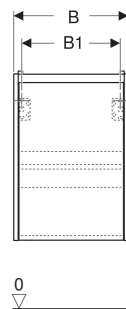

Geberit Renova Compact Unterschrank für Handwaschbecken, mit einer Tür, verkürzte Ausladung

EIGENSCHAFTEN

- Holz aus nachhaltiger Forstwirtschaft mit zertifizierter Herkunft
- Wandhängend
- Verkürzte Ausladung
- Mit einer Tür
- Anschlagseite links oder rechts
- Griffmulde zum Öffnen
- Tür mit Dämpfungsmechanismus
- Mit einem versetzbaren Einlegeboden

- Seidenmatte Oberflächen mit Anti-Fingerabdruck-Beschichtung
- Feuchtigkeitsbeständig
- Vormontiert geliefert

TECHNISCHE DATEN

Werkstoff Hochverdichtete Dreischicht-Holzspanplatte

LIEFERUMFANG

- Unterschrank für Handwaschbecken
- Einlegeboden
- Befestigungsmaterial

ZUBEHÖR

- Geberit Magnethalter
- Geberit Set Füße schmal

Art.-Nr.	Farbe / Oberfläche	B cm	B1 cm	B2 cm	Breite Waschtisch cm	H cm	T cm	T1 cm	Tür	VE1 St
504.082.DB.1 * Neu	sandgrau / lackiert seidenmatt	45.7	40.3	42.5	50	60.6	22.7	19.2	Anschlag links oder rechts	1