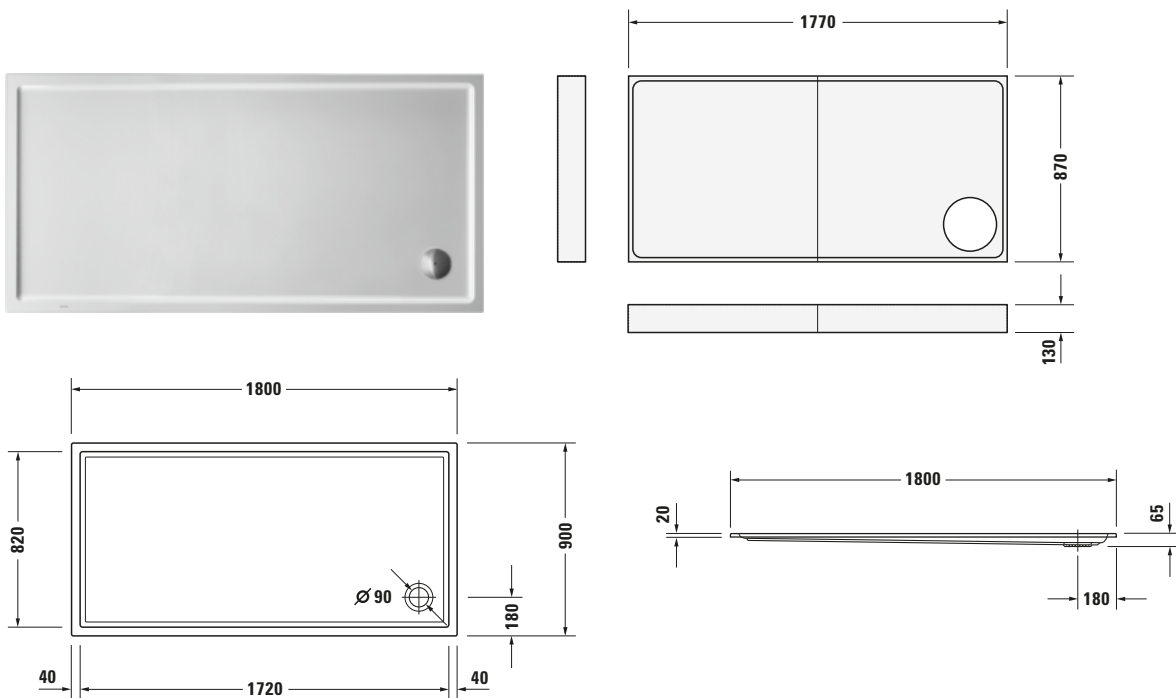

Duschwanne

Basis Angaben	
Langbezeichnung	Duravit Starck Slimline Duschwanne 1800x900 mm Weiß, Ecke links, Ecke rechts, Material: Sanitäracryl, Rechteckig – 72013400000000

Spezifikationen	
Form	Rechteckig
Farbe	
Farbwert	Weiß
Glanzgrad	Glänzend
Material	
Material	Sanitäracryl
Montage	
Einbauart	Ecke rechts / Ecke links
Ablauf	
Position Ablauf	Ecke

Lieferumfang	
Technische Dokumentation	
Inkl. Montageanleitung	digital und gedruckt
Inkl. Pflegeanleitung	ohne

Vermaßung	
Breite / Länge	1800 mm
Tiefe / Breite	900 mm
Min. Höhe mit Füßen	195 mm
Max. Höhe mit Füßen	275 mm
Höhe mit Wannenträger	215 mm
Durchmesser Ablaufloch	90 mm

Logistik	
Artikelgewicht	31 kg

Passende Produkte	
Passende Artikel	
	Schallschutz-Set # 79136900000000 Universal
	Duschwannenablauf # 790269000001000 Universal
	Duschwannenablauf # 790269000000000 Universal
	Duschwannenablauf # 790263000001000 Universal
	Duschwannenablauf # 790263000000000 Universal
	Wandprofil # 790126000000000 Universal
	Fußgestell # 790105000000000 Universal
	Wannenanker # 790103000000000 Universal

Beschreibungstexte

Ausschreibungstext	Duravit Starck Slimline Duschwanne Weiß, Designer: Philippe Starck, Form: Recht- eckig, Sanitäracryl, Einbauart: Ecke rechts, Ecke links, Po- sition Ablauf: Ecke, CE-Kennzeichen-1: EN 14527, EAN Nr.: 4021534893124, Arti- kelgewicht: 31 kg, In- nentiefe: 45 mm, Ab- messungen (Breite / Länge x Tiefe / Breite x Höhe): 1800 x 900 x 65 mm, Artikel Nr.: 72013400000000, Passende Artikel: Wandprofil, Dusch- wannenträger, Schall- schutz-Set, Dusch- wannenablauf, Fußge- stell, Wannenanker; Artikel Nr.: 79011200000000, 79149700000000, 79136900000000, 79026900000100, 79026900000000, 79026300000100, 79026300000000, 79012600000000, 79010500000000, 79010300000000; Modell Nr.: 790112, 791497, 791369, 790269, 790263, 790126, 790105, 790103
--------------------	---