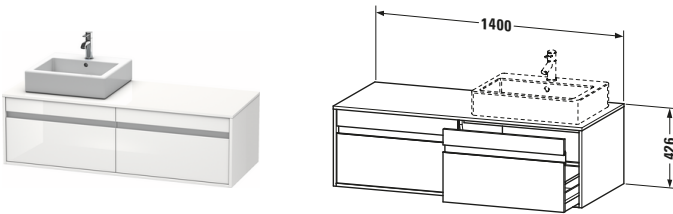

Konsolenwaschtischunterbau wandhängend

Basis Angaben	
Langbezeichnung	Duravit Ketho Konsolenwaschtischunterbau wandhängend, Weiß Hochglanz, Rechteckig, Anzahl Ausschnitte: 1, Anzahl Auszüge: 2 – KT6697L2222

Spezifikationen	
Anzahl Ausschnitte	1
Anzahl Auszüge	2
Für Anzahl Waschtische	1
Montagegrad	Montiert

Waschplatz	
Position Becken	Links

Montage	
Montageart	Wandhängend / Wandmontage

Farbe	
Farbwert	Weiß
Glanzgrad	Hochglanz