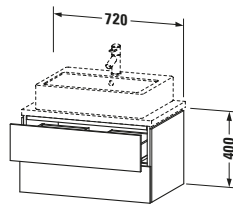

Konsolenwaschtischunterbau wandhängend

Basis Angaben	
Langbezeichnung	Duravit L-Cube Konsolenwaschtischunterbau wandhängend, Graphit Matt, Rechteckig, Anzahl Schubkästen: 2, Tip-on Technik – LC580604949

Spezifikationen	
Anzahl Schubkästen	2
Für Anzahl Waschtische	1
Compact	✓
Montagegrad	Montiert

Waschplatz	
Position Becken	Mitte

Montage	
Montageart	Konsolenmontage / Wandhängend / Wandmontage

Farbe	
Farbwert	Graphit
Glanzgrad	Matt

Front	
Farbwert Front	Graphit
Glanzgrad Front	Matt

Korpus	
Glanzgrad Korpus	Matt
Material Korpus	Hochverdichtete Dreischicht-Holzspanplatte
Oberfläche Korpus	Dekor

Griff	
Ausführung Griff	Grifflos

Features	
Tip-on Technik	✓
Einrichtungssystem	Optional
Selbsteinzug mit Dämpfung	✓
Siphonausschnitt	✓
Schürze	✓

Lieferumfang	
Montage	
Inkl. Befestigungsmaterial	✓

Technische Dokumentation	
Inkl. Montageanleitung	digital und gedruckt

Logistik	
Artikelgewicht	28,2 kg

Verkaufsverpackung	
Art Verkaufsverpackung	Karton
Menge / Verkaufsverpackung	1 Stk.
Ab Werk verpackt	✓
Breite Verkaufsverpackung inkl. Artikel	540 mm
Höhe Verkaufsverpackung inkl. Artikel	860 mm
Tiefe Verkaufsverpackung inkl. Artikel	510 mm
Gewicht Verkaufsverpackung inkl. Artikel	32 kg
Anzahl Packstücke	1

Vermaßung	
Breite / Länge	720 mm
Höhe	400 mm
Tiefe / Breite	477 mm
Min. Wandabstand	20 mm

Passende Produkte	
Passende Artikel	
	Raumsparsiphon # 005076 Universal
	Einrichtungssystem Set # UV0501 Universal

Notwendige Artikel	
	Konsolle # LC101C L-Cube
	Konsolle # LC105C L-Cube
	Konsolle # LC100C L-Cube
	Konsolle # LC104C L-Cube

Weitere Informationen finden Sie hier
https://pro.duravit.de/p/LC580604949