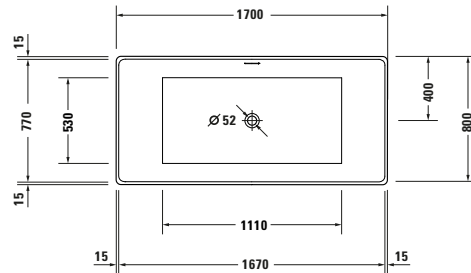

## Badewanne

Basis Angaben	
Langbezeichnung	Duravit DuraMaty Badewanne 1700x800 mm Weiß, Freistehend, Material: Sanitäracryl, Rechteckig, Anzahl Rückenschrägen: 2, Position Ablauf: Mitte, Überlauf – 70057500000000

Vermaßung	
Breite / Länge	1700 mm
Tiefe / Breite	800 mm
Höhe	420 mm
Min. Höhe mit Füßen	590 mm
Höhe mit Wannenträger	0 mm

Logistik	
Artikelgewicht	42 kg

Spezifikationen	
<b>Montage</b>	
Einbauart	Freistehend
Position Rückenschräge	Links / Rechts
Nutzinhalt	260 l
<b>Material</b>	
Material	Sanitäracryl
<b>Ab- und Überlaufgarnitur</b>	
Farbe Ab- und Überlaufgarnitur	Weiß
<b>Farbe</b>	
Farbwert	Weiß
Glanzgrad	Glänzend
<b>Überlauf</b>	
Überlaufart	Überlaufschlitz
<b>Ablauf</b>	
Push-Open Ablaufventil	✓

Features	
Füße höhenverstellbar	✓

Beschreibungstexte	
Ausschreibungstext	Duravit DuraMaty Badewanne Weiß 1700x800 mm, Form: Rechteckig, Sanitäracryl, Einbauart: Freistehend, Anzahl Rückenschrägen: 2, Position Rückenschräge: Links, Rechts, Push-Open Ablaufventil, Überlauf, Überlaufart: Überlaufschlitz, Position Überlauf: Mitte, Position Ablauf: Mitte, Weiß, Inkl. Fußgestell, Inkl. Ab- / Überlaufgarnitur, Inkl. Wannerverkleidung, CE-Kennzeichen-1: EN 14516, EAN Nr.: 4067116007602, Artikelgewicht: 42 kg, Nutzinhalt: 260 l, Innentiefe: 400 mm, Abmessungen (Breite / Länge x Tiefe / Breite x Höhe): 1700 x 800 x 420 mm, Artikel Nr.: 70057500000000