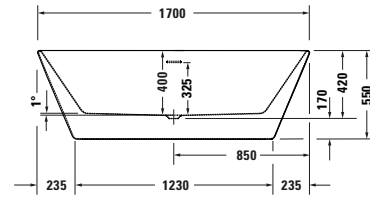

## Badewanne

Basis Angaben	
Langbezeichnung	Duravit DuraMaty Badewanne 1700x800 mm Weiß, Freistehend, Material: Sanitäracryl, Rechteckig, Anzahl Rückenschrägen: 2, Position Ablauf: Mitte, Überlauf – 70057500000000

Vermaßung	
Breite / Länge	1700 mm
Tiefe / Breite	800 mm
Höhe	420 mm
Min. Höhe mit Füßen	590 mm
Höhe mit Wannenträger	0 mm

Logistik	
Artikelgewicht	42 kg

Spezifikationen	
<b>Montage</b>	
Einbauart	Freistehend
Position Rückenschräge	Links / Rechts
Nutzinhalt	260 l
<b>Material</b>	
Material	Sanitäracryl
<b>Ab- und Überlaufgarnitur</b>	
Farbe Ab- und Überlaufgarnitur	Weiß
<b>Farbe</b>	
Farbwert	Weiß
Glanzgrad	Glänzend
<b>Überlauf</b>	
Überlaufart	Überlaufschlitz
<b>Ablauf</b>	
Push-Open Ablaufventil	✓

Features	
Füße höhenverstellbar	✓

Beschreibungstexte	
Ausschreibungstext	Duravit DuraMaty Badewanne Weiß 1700x800 mm, Form: Rechteckig, Sanitäracryl, Einbauart: Freistehend, Anzahl Rückenschrägen: 2, Position Rückenschräge: Links, Rechts, Push-Open Ablaufventil, Überlauf, Überlaufart: Überlaufschlitz, Position Überlauf: Mitte, Position Ablauf: Mitte, Weiß, Inkl. Fußgestell, Inkl. Ab- / Überlaufgarnitur, Inkl. Wannerverkleidung, CE-Kennzeichen-1: EN 14516, EAN Nr.: 4067116007602, Artikelgewicht: 42 kg, Nutzinhalt: 260 l, Innentiefe: 400 mm, Abmessungen (Breite / Länge x Tiefe / Breite x Höhe): 1700 x 800 x 420 mm, Artikel Nr.: 70057500000000