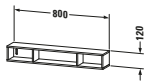

Regalelement

Basis Angaben	
Langbezeichnung	Duravit L-Cube Regalelement, Mediterrane Eiche Matt, Rechteckig – LC120007171
Artikel Nr.	LC120007171

Spezifikationen	
Anzahl offener Fächer	3
Montagegrad	Montiert
Oberfläche	Echtholz furnier
Oberflächenbehandlung	Lackiert
Ablage	
Anzahl Ablageflächen	3
Montage	
Montageart	Wandhängend / Wandmontage
Farbe	
Farbwert	Mediterrane Eiche
Glanzgrad	Matt
Material	
Material	Hochverdichtete Dreischicht-Holzspanplatte

Vermaßung	
Breite / Länge	800 mm
Min. Variable Breite / Länge	0 mm
Max. Variable Breite / Länge	0 mm
Höhe	120 mm
Tiefe / Breite	140 mm

Weitere Informationen finden Sie hier
https://pro.duravit.de/p/LC120007171

Lieferumfang	
Technische Dokumentation	
Inkl. Montageanleitung	digital und gedruckt

Logistik	
Artikelgewicht	2,8 kg
Verkaufsverpackung	
Art Verkaufsverpackung	Karton
Menge / Verkaufsverpackung	1 Stk.
Ab Werk verpackt	✓
Breite Verkaufsverpackung inkl. Artikel	240 mm
Höhe Verkaufsverpackung inkl. Artikel	830 mm
Tiefe Verkaufsverpackung inkl. Artikel	240 mm
Gewicht Verkaufsverpackung inkl. Artikel	2,8 kg
Anzahl Packstücke	1