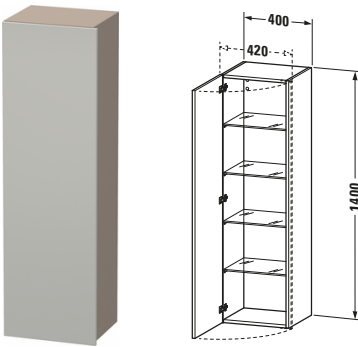

Hochschrank

Basis Angaben	
Langbezeichnung	Duravit DuraStyle Hochschrank, Beton-grau Matt, Rechteckig, Anzahl Türen: 1 – DS1219L0743
Artikel Nr.	DS1219L0743

Spezifikationen	
Tür	
Anzahl Türen	1
Türanschlag	Links
Böden	
Anzahl Glasfachböden	4
Montage	
Montageart	Wandhängend / Wandmontage
Montagegrad	Montiert
Farbe	
Farbwert	Betongrau
Glanzgrad	Matt
Front	
Farbwert Front	Betongrau
Glanzgrad Front	Matt
Material Front	Hochverdichtete Dreischicht-Holzspanplatte
Korpus	
Farbwert Korpus	Basalt
Glanzgrad Korpus	Matt
Material Korpus	Hochverdichtete Dreischicht-Holzspanplatte
Oberfläche Korpus	Dekor
Griff	
Ausführung Griff	Grifflos

Features	
Automatiktürscharnier mit Dämpfung	✓

Lieferumfang	
Montage	
Inkl. Befestigungsmaterial	✓
Technische Dokumentation	
Inkl. Montageanleitung	digital und gedruckt

Logistik	
Artikelgewicht	26 kg
Verkaufsverpackung	
Art Verkaufsverpackung	Karton
Menge / Verkaufsverpackung	1 Stk.
Ab Werk verpackt	✓
Breite Verkaufsverpackung inkl. Artikel	550 mm
Höhe Verkaufsverpackung inkl. Artikel	1480 mm
Tiefe Verkaufsverpackung inkl. Artikel	410 mm
Gewicht Verkaufsverpackung inkl. Artikel	31,3 kg
Anzahl Packstücke	1

Vermaßung	
Breite / Länge	400 mm
Min. Variable Breite / Länge	0 mm
Max. Variable Breite / Länge	0 mm
Höhe	1400 mm
Tiefe / Breite	360 mm
Min. Wandabstand	20 mm
Min. Abstand Anbau Möbel	20 mm

Weitere Informationen finden Sie hier