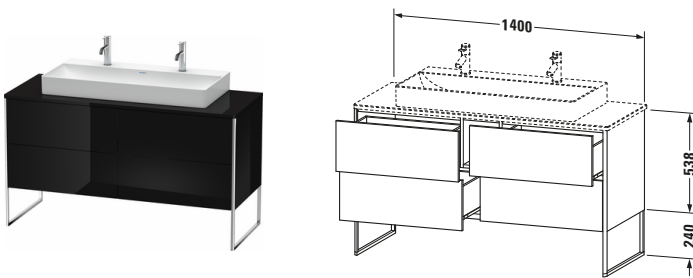

Konsolenwaschtischunterbau bodenstehend

Basis Angaben

Langbezeichnung	Duravit XSquare Konsolenwaschtischunterbau bodenstehend, Schwarz Hochglanz, Rechteckig, Anzahl Ausschnitte: 1, Anzahl Auszüge: 4, Tip-on Technik – XS4925M4040
-----------------	--

Spezifikationen

Anzahl Ausschnitte	1
Anzahl Auszüge	4
Für Anzahl Waschtische	1
Montagegrad	Teilweise montiert

Waschplatz

Position Becken	Mitte
-----------------	-------

Montage

Montageart	Bodenstehend / Wandmontage
------------	----------------------------

Profil

Farbe Profil	Chrom
Glanzgrad Profil	Hochglanz
Material Profil	Aluminium

Features

Tip-on Technik	✓
Einrichtungssystem	Optional
Integrierter Höhenausgleich	✓
Selbsteinzug mit Dämpfung	✓

Lieferumfang

Inkl. Fußgestell	✓
------------------	---

Vermaßung

Breite / Länge	1400 mm
Höhe	778 mm
Tiefe / Breite	548 mm
Min. Wandabstand	0 mm

Passende Produkte
Passende Artikel

	Raumsparsiphon # 005076 Universal
	Einrichtungssystem Set # UV0511 Universal
	Konsole # XS060G XSquare
	Konsole # XS061G XSquare